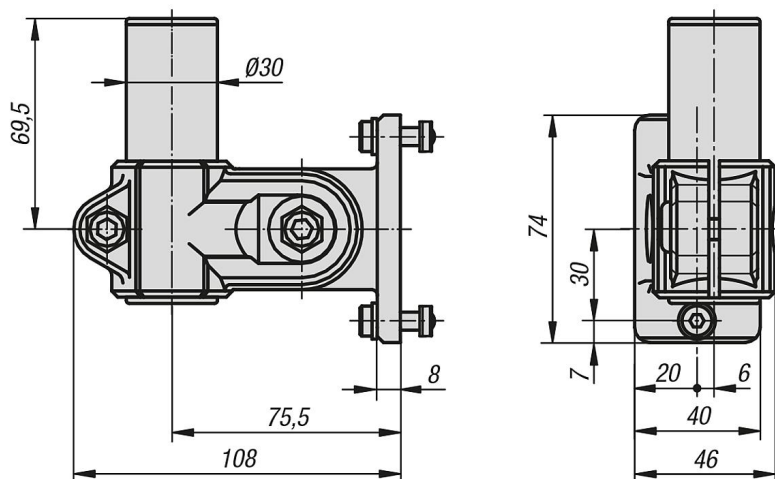

Descripción del artículo/Imágenes del producto

Descripción

Material:

Unión de apriete termoplástica.
 Consola de aluminio.
 Brida de aluminio.

Versión:

Unión de apriete negra.
 Consola con recubrimiento de polvo negro.
 Tubo con acabado natural.

Indicación:

Fijación para la sujeción del soporte del monitor. Conexión con perfiles de aluminio y con ello a la estructura de la máquina mediante tuercas.

Planos

Nuestros productos

Referencia	Imagen	Versión 1
29180-3004		Consola de perfil