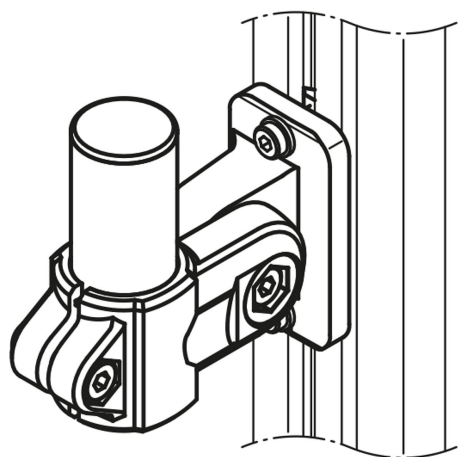

Descripción del artículo/Imágenes del producto

Descripción

Material:

Unión de apriete termoplástica.
 Consola de aluminio.
 Brida de aluminio.

Versión:

Unión de apriete negra.
 Consola con recubrimiento de polvo negro.
 Tubo con acabado natural.

Indicación:

Fijación para la sujeción del soporte del monitor. Conexión con perfiles de aluminio y con ello a la estructura de la máquina mediante tuercas.

Planos

Nuestros productos

Referencia	Imagen	Versión 1
29180-3004		Consola de perfil