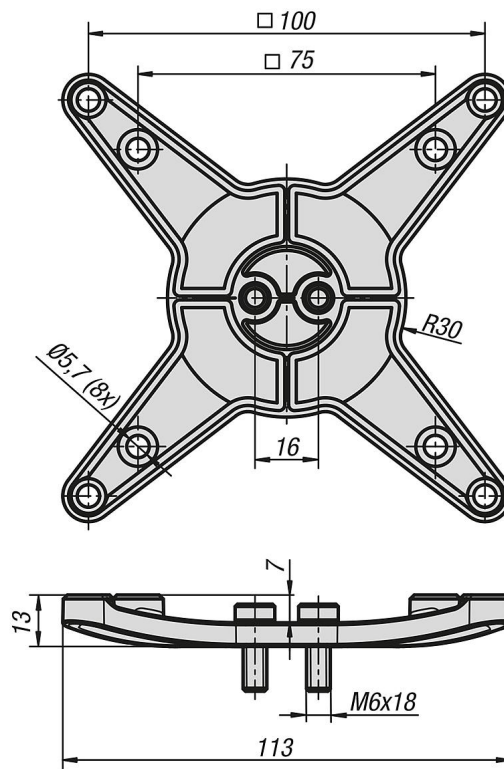

Descripción del artículo/Imágenes del producto

**Descripción****Material:**

Aluminio.

Versión:

Acabado natural.

Indicación:

Placa de conexión según estándar VESA 75/100 (patrón de orificios de fijación de tamaño de 75 x 75 mm o 100 x 100 mm).

Planos

Nuestros productos

Referencia	Imagen	Versión 1
29180-75100		placa de conexión VESA