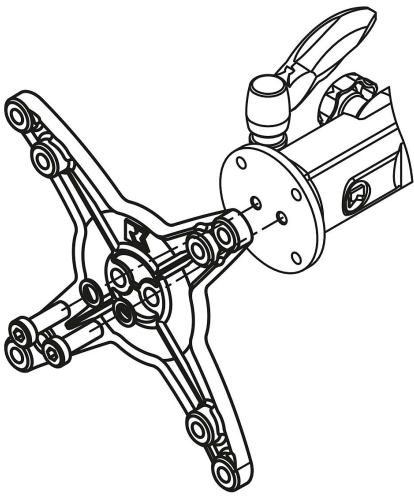

Descripción del artículo/Imágenes del producto

**Descripción****Material:**

Aluminio.

Versión:

Acabado natural.

Indicación:

Placa de conexión según estándar VESA 75/100 (patrón de orificios de fijación de tamaño de 75 x 75 mm o 100 x 100 mm).

Planos

Nuestros productos

Referencia	Imagen	Versión 1
29180-75100		placa de conexión VESA