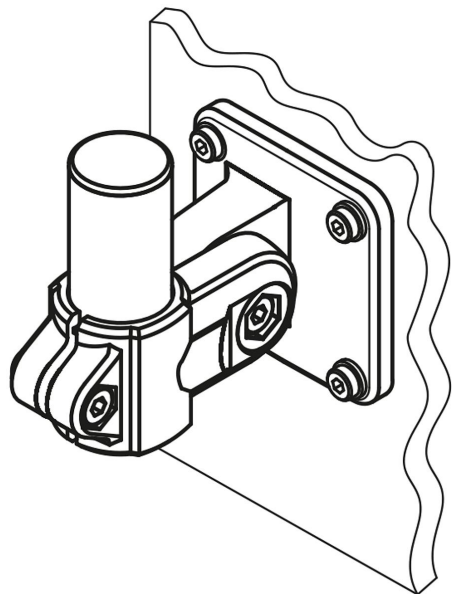

Descripción del artículo/Imágenes del producto

Descripción

Material:

Unión de apriete termoplástica.
 Consola de aluminio.
 Brida de aluminio.

Versión:

Unión de apriete negra.
 Consola con recubrimiento de polvo negro.
 Tubo con acabado natural.

Indicación:

Fijación para la sujeción del soporte del monitor. Los orificios de sujeción universales permiten un fácil montaje en los elementos de brida.

Planos

Nuestros productos

Referencia	Imagen	Versión 1
29180-3003		Fijación de pared