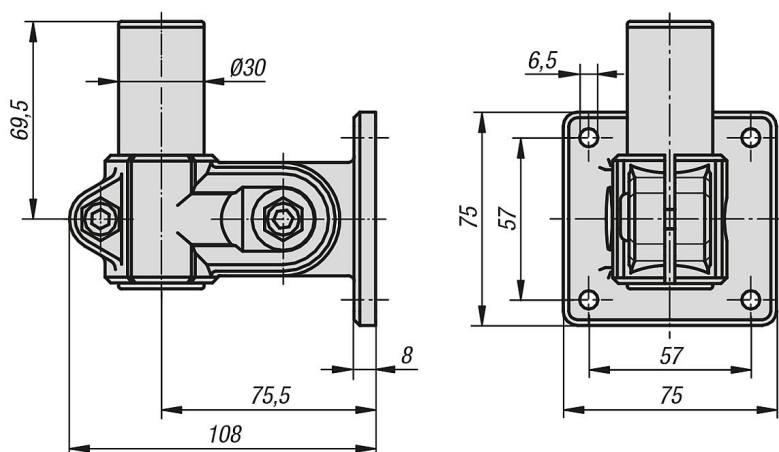

Descripción del artículo/Imágenes del producto

Descripción

Material:

Unión de apriete termoplástica.
 Consola de aluminio.
 Brida de aluminio.

Versión:

Unión de apriete negra.
 Consola con recubrimiento de polvo negro.
 Tubo con acabado natural.

Indicación:

Fijación para la sujeción del soporte del monitor. Los orificios de sujeción universales permiten un fácil montaje en los elementos de brida.

Planos

Nuestros productos

Referencia	Imagen	Versión 1
29180-3003		Fijación de pared