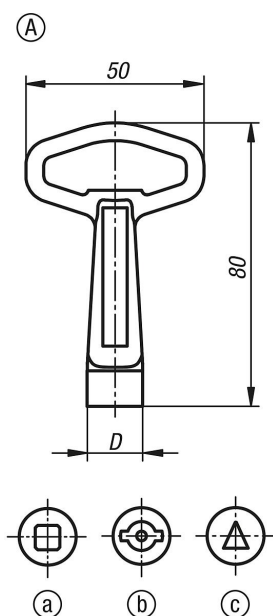

Descripción del artículo/Imágenes del producto

Descripción

Material:

Fundición inyectada de cinc.

Versión:

Cincado.

Indicación:

Llave de vaso para accionar el cuarto de vuelta.

Planos

Nuestros productos

Referencia	Forma	Versión 1	D
05586-16	A	cuadrado 6 mm	11,6
05586-17	A	cuadrado 7 mm	15,5
05586-18	A	cuadrado 8 mm	15,5
05586-88	A	triángulo 8 mm	15,5
05586-43	A	paletón doble 3 mm	15,5
05586-45	A	paletón doble 5 mm	15,5