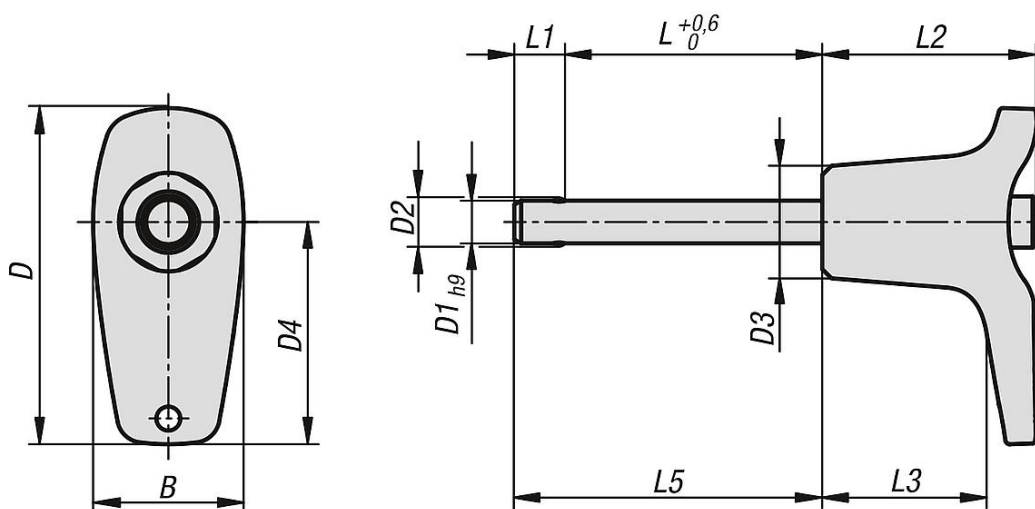

Planos

Nuestros productos