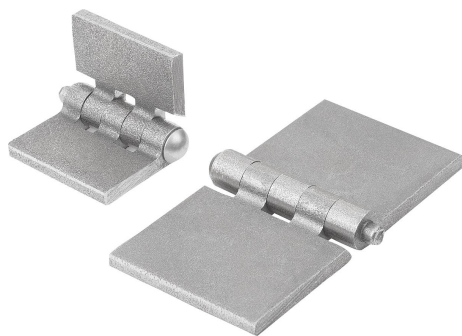

Descripción del artículo/Imágenes del producto

Descripción

Material:

Acero.

Versión:

Acabado natural.

Indicación:

Las bisagras están compuestas de acero perfilado soldable.

Planos

Nuestros productos

Referencia	A	A3	A4	B	D	H
27888-04030040	80	40	40	30	4	3
27888-04040040	80	40	40	40	4	3
27888-06040030	60	30	30	40	6	5
27888-06040060	120	60	60	40	6	5
27888-06050060	120	60	60	50	6	5
27888-06060060	120	60	60	60	6	5
27888-08060080	160	80	80	60	8	6