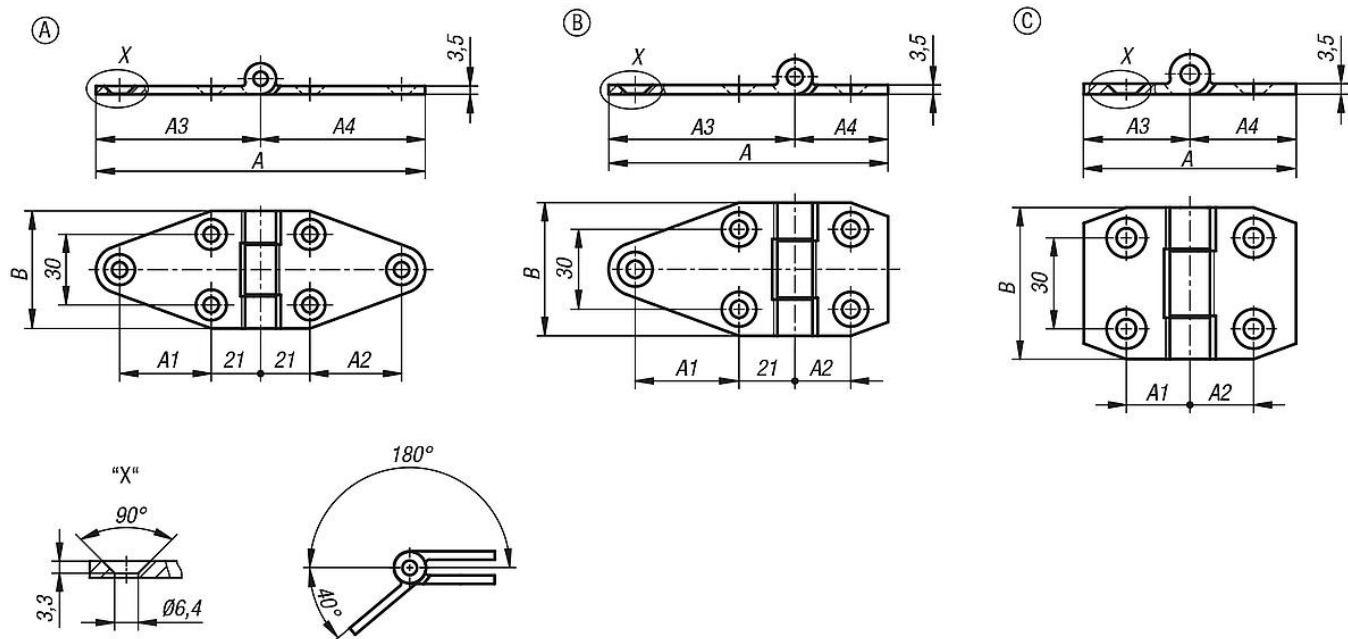

Descripción del artículo/Imágenes del producto

Descripción

**Material:**  
Acero perfilado.  
Casquillo de Metalloplast.

**Versión:**  
Partes de acero cincadas.

Planos

Nuestros productos

Referencia	Forma	A	A1	A2	A3	A4	B
27898-06707050	A	140	39	39	70	70	50
27898-06703550	B	105	39	21	70	35	50
27898-06353550	C	70	21	21	35	35	50