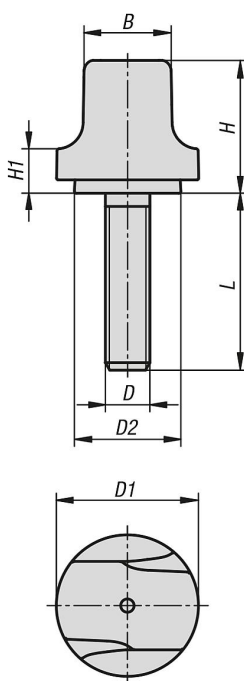

Descripción del artículo/Imágenes del producto

Descripción

Material:

Termoplástico negro, perno roscado de acero o acero inoxidable.

Versión:

Perno roscado de acero cromado en azul o de acero inoxidable con acabado natural.

Planos

Nuestros productos

Referencia	Material	B	D	D1	D2	H	H1	L
06666-103X8	acero	10	M3	16	12	15	5	8
06666-103X10	acero	10	M3	16	12	15	5	10
06666-103X12	acero	10	M3	16	12	15	5	12
06666-103X15	acero	10	M3	16	12	15	5	15
06666-104X10	acero	10	M4	16	12	15	5	10
06666-104X15	acero	10	M4	16	12	15	5	15
06666-104X20	acero	10	M4	16	12	15	5	20
06666-105X10	acero	10	M5	16	12	15	5	10
06666-105X15	acero	10	M5	16	12	15	5	15
06666-105X20	acero	10	M5	16	12	15	5	20
06666-204X10	acero	12,3	M4	20	15	18,5	6	10
06666-204X15	acero	12,3	M4	20	15	18,5	6	15
06666-204X20	acero	12,3	M4	20	15	18,5	6	20
06666-205X10	acero	12,3	M5	20	15	18,5	6	10
06666-205X15	acero	12,3	M5	20	15	18,5	6	15
06666-205X20	acero	12,3	M5	20	15	18,5	6	20
06666-205X25	acero	12,3	M5	20	15	18,5	6	25
06666-206X10	acero	12,3	M6	20	15	18,5	6	10
06666-206X15	acero	12,3	M6	20	15	18,5	6	15
06666-206X20	acero	12,3	M6	20	15	18,5	6	20
06666-206X25	acero	12,3	M6	20	15	18,5	6	25
06666-305X10	acero	15,3	M5	25	18,7	22,9	7,3	10