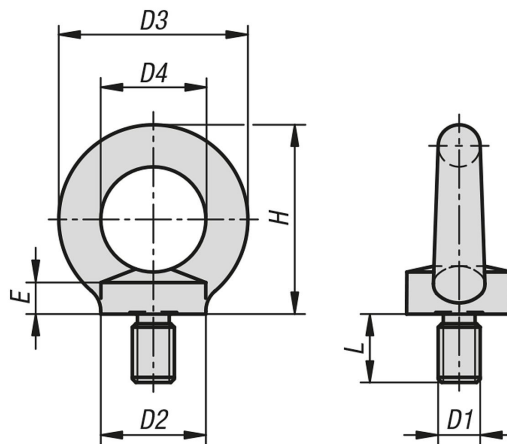

Descripción del artículo/Imágenes del producto

Descripción

Material:
Acero inoxidable 1.4401.

Versión:
Acabado natural.

Planos

Nuestros productos

Referencia	D1	D2	D3	D4	E	H	L
07680-01-08	M8	20	36	20	6	36	13
07680-01-10	M10	25	45	25	8	45	17
07680-01-12	M12	30	54	30	10	53	20,5
07680-01-16	M16	35	63	35	12	62	27
07680-01-20	M20	40	72	40	14	71	30