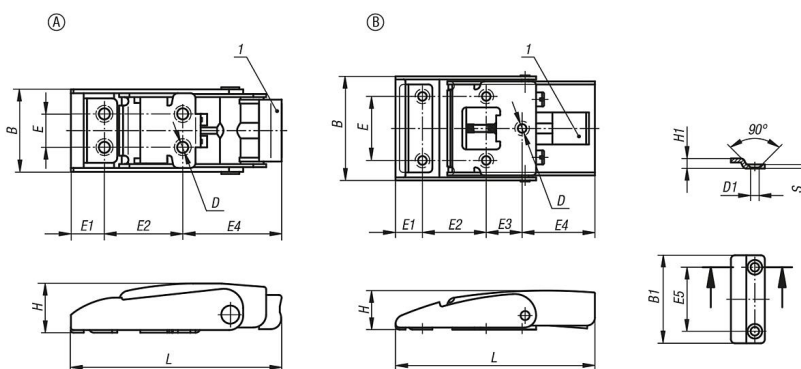

Descripción del artículo/Imágenes del producto

Descripción

Material:
Acero inoxidable 1.4301.

Versión:
Acabado natural.
La superficie de los cierres acodados es satinada.

Indicación sobre el dibujo:
1) Disparador

Planos

Nuestros productos

Referencia	Forma	L	E	E1	E2	E3	E4	B	H	D	B1	E5	H1	D1	S
05547-05-43100	B	100	32	13,5	32	18	36,5	53	19,5	4,3	44	32	5	4,3	2
05547-05-43082	A	82	13	13,5	30	-	38,5	33,6	19,5	4,3	25	13	5	4,3	2