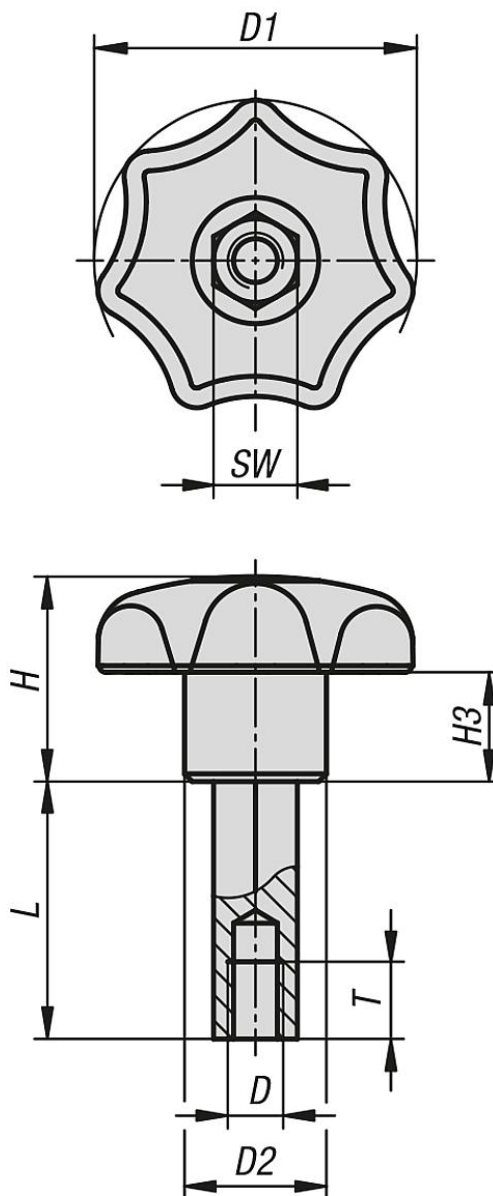

Descripción del artículo/Imágenes del producto

Descripción

Material:

Termoplástico negro.

Pieza de extensión de acero de corte fácil.

Versión:

Pieza de extensión, pasivado en azul.

Planos

Nuestros productos

Referencia	D	D1	D2	H	H3	L	SW	T
06211-320508020	M5	32	14	20	10	20	8	8
06211-320508025	M5	32	14	20	10	25	8	8

Nuestros productos

Referencia	D	D1	D2	H	H3	L	SW	T
06211-320508030	M5	32	14	20	10	30	8	8
06211-400610020	M6	40	18	25	13	20	10	9
06211-400610025	M6	40	18	25	13	25	10	9
06211-400610030	M6	40	18	25	13	30	10	9
06211-400610040	M6	40	18	25	13	40	10	9
06211-400610050	M6	40	18	25	13	50	10	9
06211-500813020	M8	50	22	32	17	20	13	12
06211-500813025	M8	50	22	32	17	25	13	12
06211-500813030	M8	50	22	32	17	30	13	12
06211-500813040	M8	50	22	32	17	40	13	12
06211-500813050	M8	50	22	32	17	50	13	12
06211-500813080	M8	50	22	32	17	80	13	12
06211-631016025	M10	63	26	40	21	25	16	15
06211-631016030	M10	63	26	40	21	30	16	15
06211-631016040	M10	63	26	40	21	40	16	15
06211-631016050	M10	63	26	40	21	50	16	15
06211-631016080	M10	63	26	40	21	80	16	15
06211-631016100	M10	63	26	40	21	100	16	15