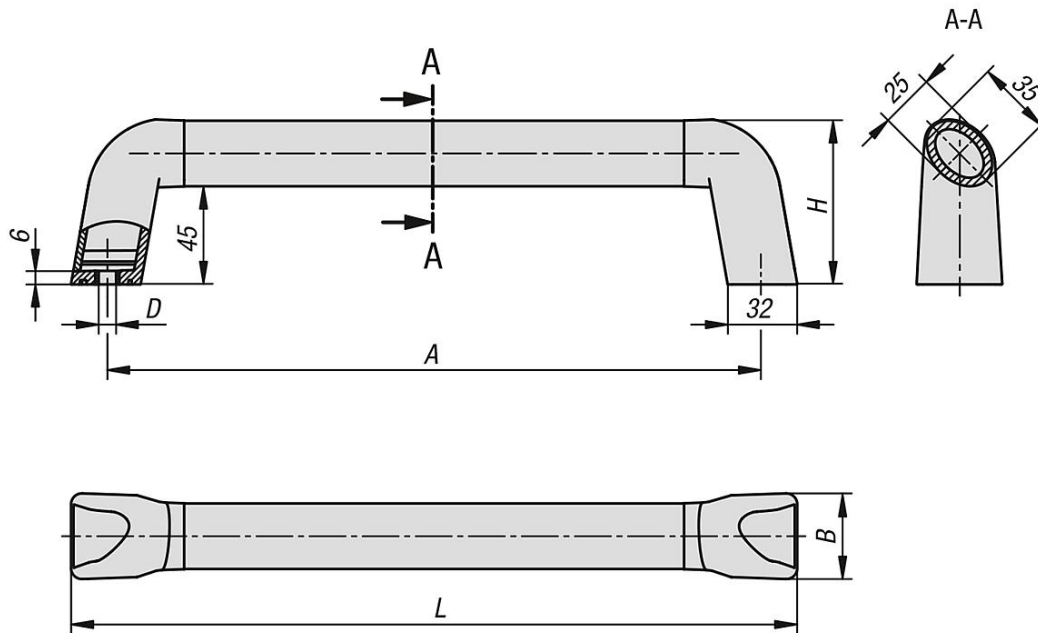

Nuestros productos

Referencia	Color tubo ovalado	Superficie cuerpo de base	Color cubierta	A	B	D	H	L	Capacidad de carga N
06948-01-1801	gris antracita	recubierto en polvo	gris antracita RAL 7021	180	39,2	8	75,5	213,4	1000
06948-01-2001	gris antracita	recubierto en polvo	gris antracita RAL 7021	200	39,2	8	75,5	233,4	1000
06948-01-2501	gris antracita	recubierto en polvo	gris antracita RAL 7021	250	39,2	8	75,5	283,4	1000
06948-01-3001	gris antracita	recubierto en polvo	gris antracita RAL 7021	300	39,2	8	75,5	333,4	1000