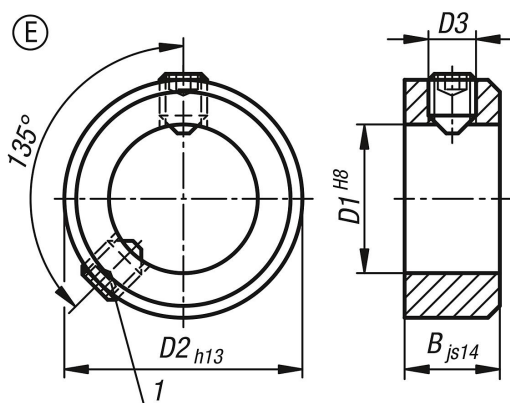

Descripción del artículo/Imágenes del producto

Descripción

Material:

Acero.

Versión:

Acabado natural o cincado y pasivado en azul

Indicación sobre el dibujo:

1) Segundo tornillo de sujeción a partir de $D1 \geq 75$

Planos

Nuestros productos

Referencia	Material del componente	Superficie cuerpo de base	Forma	D1	B	D2	D3 Tornillo de sujeción
07800-300301	acero	acabado natural	E	3	5	7	M2x3
07800-300401	acero	acabado natural	E	4	5	8	M2,5x3
07800-300501	acero	acabado natural	E	5	6	10	M3x4
07800-300601	acero	acabado natural	E	6	8	12	M4x5
07800-300701	acero	acabado natural	E	7	8	12	M4x5
07800-300801	acero	acabado natural	E	8	8	16	M4x6
07800-300901	acero	acabado natural	E	9	10	18	M5x8
07800-301001	acero	acabado natural	E	10	10	20	M5x8
07800-301101	acero	acabado natural	E	11	10	20	M5x8
07800-301201	acero	acabado natural	E	12	12	22	M6x8
07800-301401	acero	acabado natural	E	14	12	25	M6x8
07800-301501	acero	acabado natural	E	15	12	25	M6x8
07800-301601	acero	acabado natural	E	16	12	28	M6x8
07800-301801	acero	acabado natural	E	18	14	32	M6x8
07800-302001	acero	acabado natural	E	20	14	32	M6x8
07800-302401	acero	acabado natural	E	24	16	40	M8x12
07800-302501	acero	acabado natural	E	25	16	40	M8x10
07800-302601	acero	acabado natural	E	26	16	40	M8x10
07800-302801	acero	acabado natural	E	28	16	45	M8x12
07800-303001	acero	acabado natural	E	30	16	45	M8x10
07800-303201	acero	acabado natural	E	32	16	50	M8x12
07800-303501	acero	acabado natural	E	35	16	56	M8x12
07800-303601	acero	acabado natural	E	36	16	56	M8x12
07800-303801	acero	acabado natural	E	38	16	56	M8x12