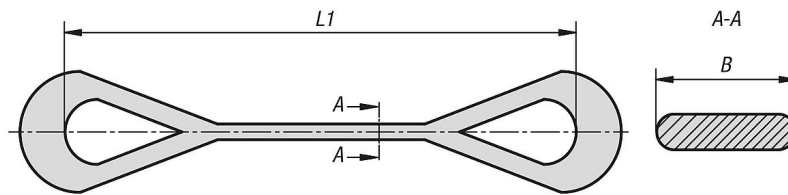

Descripción del artículo/Imágenes del producto

**Descripción****Material:**

Poliéster.

Versión:

Dos capas. Los lazos de extremo están reforzados en ambos lados completamente, reducidos a la mitad del ancho de banda.

Factor de seguridad 7:1

Ejemplo: capacidad de carga 1000 kg = fuerza de ruptura 7000 kg.

Las eslingas planas de suspensión tienen la marca CE de conformidad con las directivas europeas para máquinas.

La capacidad de carga indicada es válida para el tiro recto. La capacidad de carga se duplica para la suspensión en forma de U.

Rango de temperatura:

De -40 °C a +100 °C.

Descripción del artículo/Imágenes del producto

Planos

Nuestros productos

Referencia	Color del cuerpo de base	B	L1	Capacidad de carga kg
07798-02-0100010	violeta	50	1 m	1000
07798-02-0100020	violeta	50	2 m	1000
07798-02-0100030	violeta	50	3 m	1000
07798-02-0100040	violeta	50	4 m	1000
07798-02-0100050	violeta	50	5 m	1000
07798-02-0200010	verde	60	1 m	2000
07798-02-0200020	verde	60	2 m	2000
07798-02-0200030	verde	60	3 m	2000
07798-02-0200040	verde	60	4 m	2000
07798-02-0200050	verde	60	5 m	2000
07798-02-0300010	amarillo	90	1 m	3000
07798-02-0300020	amarillo	90	2 m	3000
07798-02-0300030	amarillo	90	3 m	3000
07798-02-0300040	amarillo	90	4 m	3000
07798-02-0300050	amarillo	90	5 m	3000
07798-02-0400010	amarillo	120	1 m	4000
07798-02-0400020	gris	120	2 m	4000
07798-02-0400030	gris	120	3 m	4000
07798-02-0400040	gris	120	4 m	4000
07798-02-0400050	gris	120	5 m	4000
07798-02-0500010	rojo	150	1 m	5000
07798-02-0500020	rojo	150	2 m	5000
07798-02-0500030	rojo	150	3 m	5000
07798-02-0500040	rojo	150	4 m	5000
07798-02-0500050	rojo	150	5 m	5000