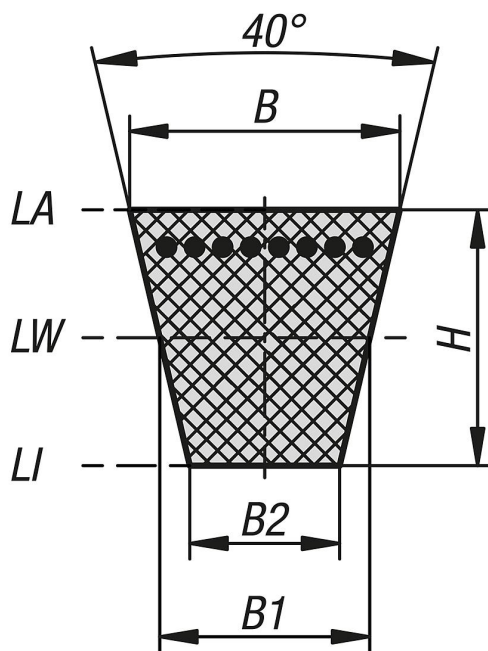

Descripción del artículo/Imágenes del producto

Descripción

Material:

Neopreno con cable de poliéster.

Indicación:

Correas trapezoidales sin fin según DIN 7753 (correas trapezoidales pequeñas). Con conductividad eléctrica según ISO 1813. Las correas trapezoidales tienen la misma longitud (a partir de 1000 mm).

Las correas trapezoidales pequeñas son más potentes que las correas trapezoidales clásicas.

Las correas trapezoidales son resistentes al aceite. Hay que evitar el contacto permanente con aceites minerales y grasas minerales, ya que reducen la vida útil.

Rango de temperatura:

-55 °C a +70 °C.

Si las correas trapezoidales están expuestas a una temperatura permanente superior a +60 °C, se reduce la vida útil.

Montaje:

Después de colocar las correas, deben pretensarse. Tras un periodo de rodaje de 15 a 20 minutos es necesario retensarlas.

Si en un accionamiento con varias correas debe sustituirse una, siempre deben cambiarse todas como juego completo.

Planos