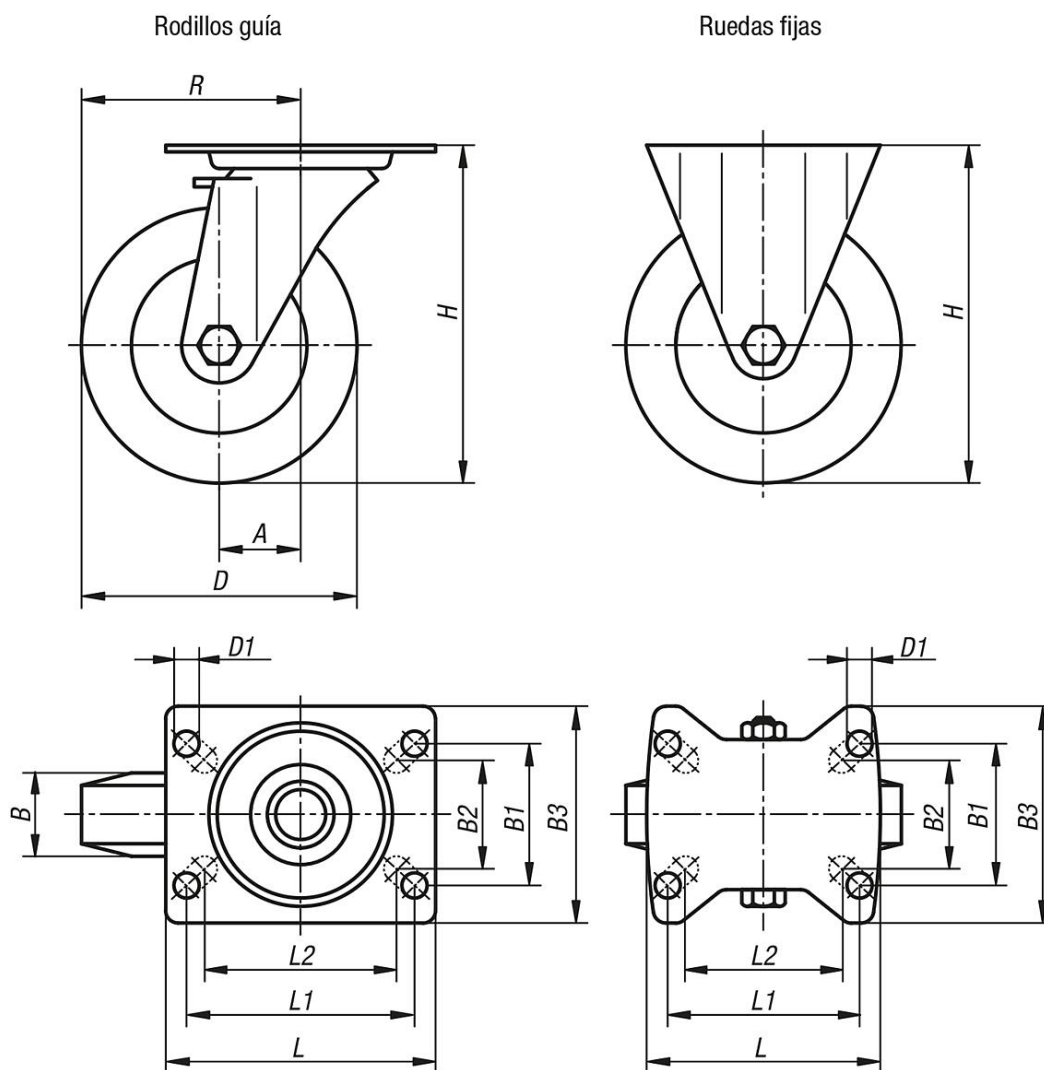

Rodamiento de la corona giratoria: