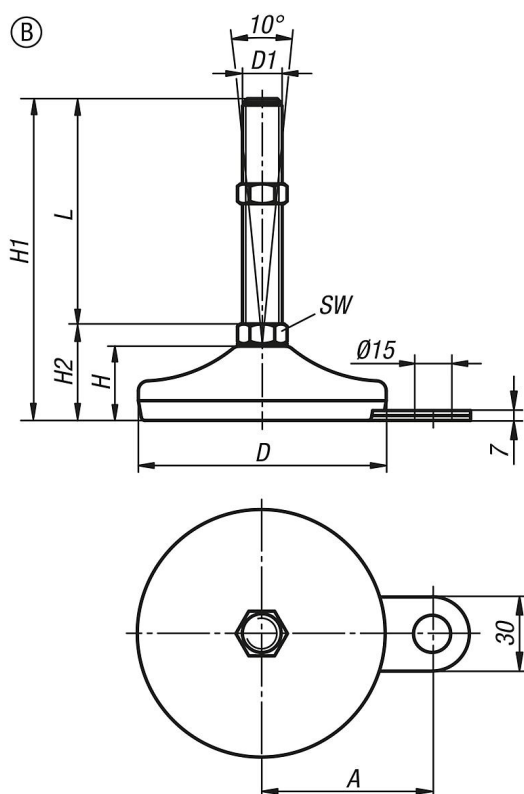

Nuestros productos

Referencia	Forma	Material del cuerpo de base	A	D	D1	H	H1	H2	SW	L	Capacidad de carga máx. kN (solo con carga estática)
27790-2106010X50	B	acero	45	60	M10	22	82	32	14	50	7