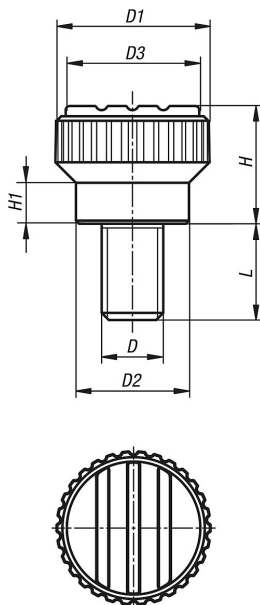

Descripción del artículo/Imágenes del producto

Descripción

Material:

Termoplástico gris antracita.

Perno roscado de acero 5.8 o de acero inoxidable 1.4305.

Versión:

Acero cromado en azul.

Acero inoxidable con acabado natural.

A petición:

Otros colores.

Planos

Nuestros productos

Referencia	Tipo de rosca	Material del componente	D	D1	D2	D3	H	H1	L
06094-003X8	rosca exterior	acero	M3	15	11	13	11,5	4,3	8
06094-003X10	rosca exterior	acero	M3	15	11	13	11,5	4,3	10
06094-003X12	rosca exterior	acero	M3	15	11	13	11,5	4,3	12
06094-003X15	rosca exterior	acero	M3	15	11	13	11,5	4,3	15
06094-004X8	rosca exterior	acero	M4	15	11	13	11,5	4,3	8
06094-004X10	rosca exterior	acero	M4	15	11	13	11,5	4,3	10
06094-004X12	rosca exterior	acero	M4	15	11	13	11,5	4,3	12
06094-004X15	rosca exterior	acero	M4	15	11	13	11,5	4,3	15
06094-005X10	rosca exterior	acero	M5	15	11	13	11,5	4,3	10
06094-005X12	rosca exterior	acero	M5	15	11	13	11,5	4,3	12