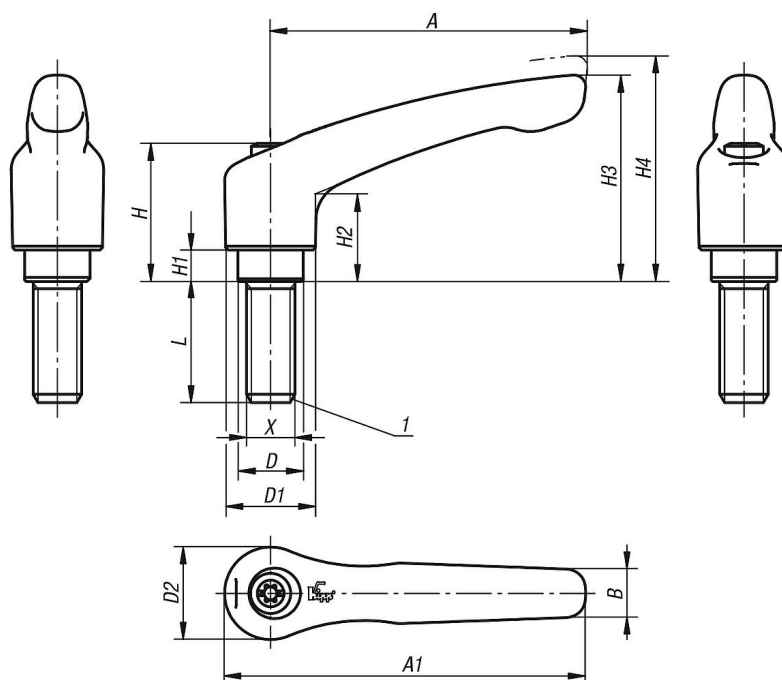

Planos

Nuestros productos