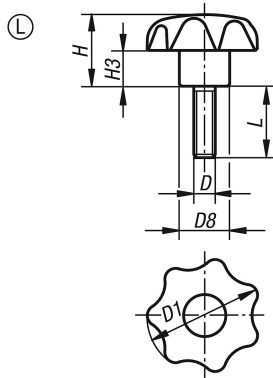

Nuestros productos

Referencia	Forma	Color cubierta	D	D1	D8	H	H3	L
06220-4A517X60	L	amarillo colza RAL 1021	1/2-13	63	26	40	21	60
06220-4A51X60	L	negro	1/2-13	63	26	40	21	60
06220-4A516X60	L	rojo tráfico RAL 3020	1/2-13	63	26	40	21	60
06220-4A515X60	L	gris claro RAL 7035	1/2-13	63	26	40	21	60
06220-4A1X10	L	negro	10-32	25	12	16	8	10
06220-4A15X10	L	gris claro RAL 7035	10-32	25	12	16	8	10
06220-4A16X10	L	rojo tráfico RAL 3020	10-32	25	12	16	8	10
06220-4A17X10	L	amarillo colza RAL 1021	10-32	25	12	16	8	10
06220-4A1X20	L	negro	10-32	25	12	16	8	20
06220-4A15X20	L	gris claro RAL 7035	10-32	25	12	16	8	20
06220-4A16X20	L	rojo tráfico RAL 3020	10-32	25	12	16	8	20
06220-4A17X20	L	amarillo colza RAL 1021	10-32	25	12	16	8	20
06220-4A2X20	L	negro	1/4-20	25	12	16	8	20
06220-4A25X20	L	gris claro RAL 7035	1/4-20	25	12	16	8	20
06220-4A26X20	L	rojo tráfico RAL 3020	1/4-20	25	12	16	8	20