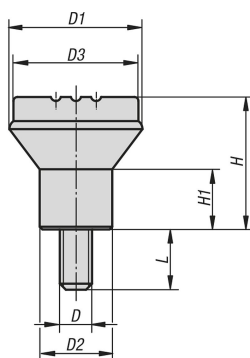

Nuestros productos

Referencia	Material del componente	Color cubierta	D	D1	D2	D3	H	H1	L
06242-AEX10	acero	gris antracita RAL 7021	8-32	21	13	19	21	10	10
06242-AE5X10	acero	gris claro RAL 7035	8-32	21	13	19	21	10	10
06242-AE6X10	acero	rojo tráfico RAL 3020	8-32	21	13	19	21	10	10
06242-AE7X10	acero	amarillo colza RAL 1021	8-32	21	13	19	21	10	10
06242-AEX20	acero	gris antracita RAL 7021	8-32	21	13	19	21	10	20
06242-AE5X20	acero	gris claro RAL 7035	8-32	21	13	19	21	10	20
06242-AE6X20	acero	rojo tráfico RAL 3020	8-32	21	13	19	21	10	20
06242-AE7X20	acero	amarillo colza RAL 1021	8-32	21	13	19	21	10	20
06242-A1X10	acero	gris antracita RAL 7021	10-32	21	13	19	21	10	10
06242-A15X10	acero	gris claro RAL 7035	10-32	21	13	19	21	10	10
06242-A16X10	acero	rojo tráfico RAL 3020	10-32	21	13	19	21	10	10
06242-A17X10	acero	amarillo colza RAL 1021	10-32	21	13	19	21	10	10
06242-A1X20	acero	gris antracita RAL 7021	10-32	21	13	19	21	10	20
06242-A15X20	acero	gris claro RAL 7035	10-32	21	13	19	21	10	20
06242-A16X20	acero	rojo tráfico RAL 3020	10-32	21	13	19	21	10	20
06242-A17X20	acero	amarillo colza RAL 1021	10-32	21	13	19	21	10	20
06242-A2X20	acero	gris antracita RAL 7021	1/4-20	25	14	23	25	12	20
06242-A25X20	acero	gris claro RAL 7035	1/4-20	25	14	23	25	12	20
06242-A26X20	acero	rojo tráfico RAL 3020	1/4-20	25	14	23	25	12	20
06242-A27X20	acero	amarillo colza RAL 1021	1/4-20	25	14	23	25	12	20
06242-A2X30	acero	gris antracita RAL 7021	1/4-20	25	14	23	25	12	30
06242-A25X30	acero	gris claro RAL 7035	1/4-20	25	14	23	25	12	30
06242-A26X30	acero	rojo tráfico RAL 3020	1/4-20	25	14	23	25	12	30
06242-A27X30	acero	amarillo colza RAL 1021	1/4-20	25	14	23	25	12	30
06242-A3X20	acero	gris antracita RAL 7021	5/16-18	33	18	31	33	15	20
06242-A35X20	acero	gris claro RAL 7035	5/16-18	33	18	31	33	15	20