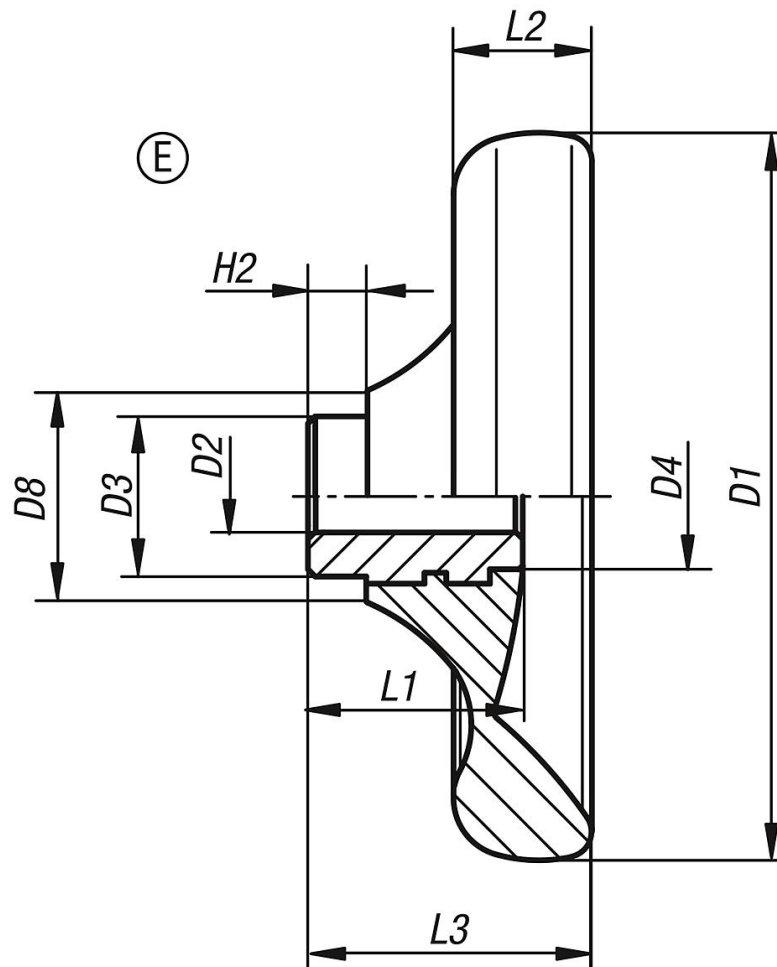

Descripción

Material:

Duroplast PF 31, negro.

Cubo de acero inoxidable 1.4305, acabado natural.

Versión:

Con un brillo intenso.

A petición:

Otros agujeros de referencia.

Indicación sobre el dibujo:

Forma E: con agujero de referencia

Planos

**06288_E inch Volantes de disco sin empuñadura, casquillo de acero inoxidable,
forma E con agujero de referencia, pulgadas**

Nuestros productos

Referencia	Forma	Tamaño	D1	D2	D3	D4	D8	H2	L1	L2	L3
06288-3100XCM	E	1	100	0,25	22	20	29	8	29,5	19	39
06288-3125XCO	E	2	125	0,375	26	21	34	8	34	24	46
06288-3140XCP	E	3	140	0,5	30	25	39	8	38,5	27	52
06288-3160XCQ	E	4	160	0,625	33	30	43	8	41,3	30,1	57
06288-3160XCR	E	4	160	0,75	33	30	43	8	41,3	30,1	57