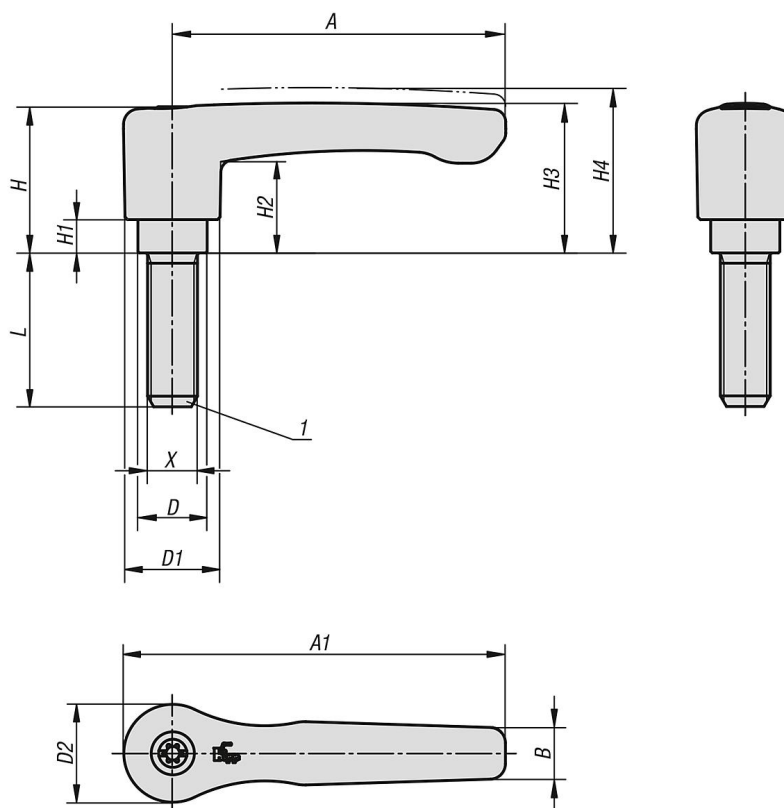

Planos

Nuestros productos