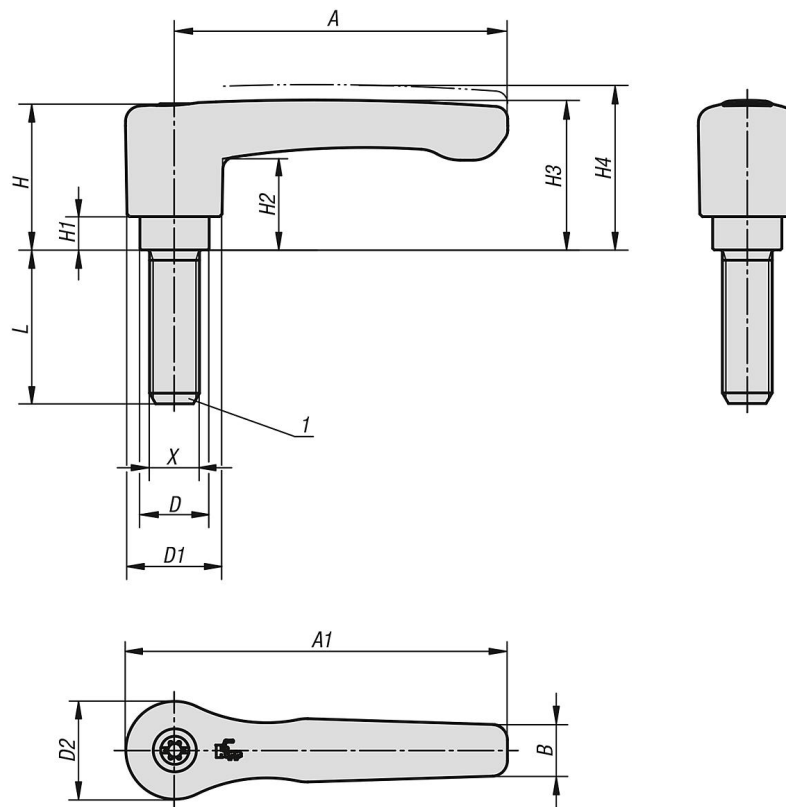

Nuestros productos