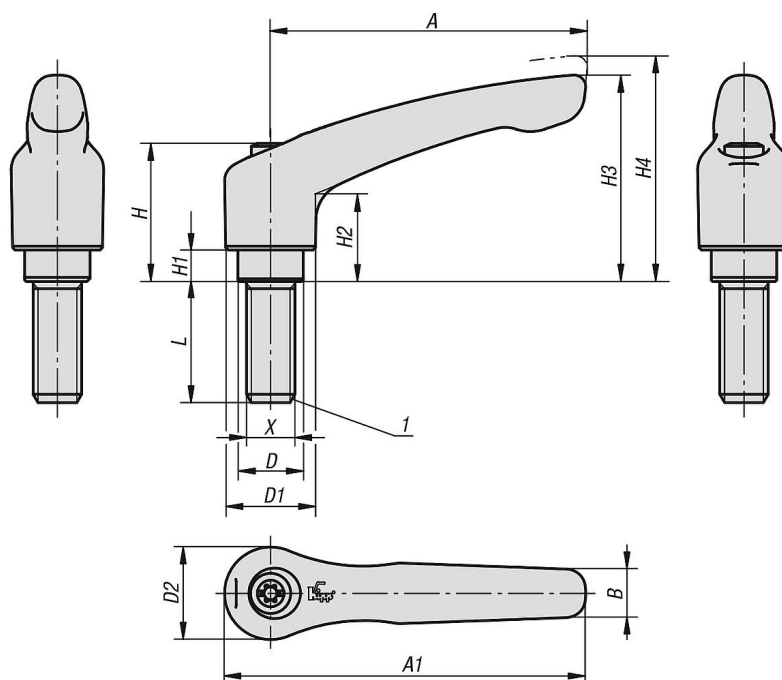

Planos

Nuestros productos

Referencia	Color	Tamaño	X	D	D1	D2	H	H1	H2	H3	H4	A	A1	B	Número de dientes	L
06443-1A027X10	rojo rubí RAL 3003	1	10-24	10	13	14	24,5	4	14,5	31	34	40	47	7	16	10
06443-1A027X15	rojo rubí RAL 3003	1	10-24	10	13	14	24,5	4	14,5	31	34	40	47	7	16	15
06443-1A027X20	rojo rubí RAL 3003	1	10-24	10	13	14	24,5	4	14,5	31	34	40	47	7	16	20
06443-1A027X25	rojo rubí RAL 3003	1	10-24	10	13	14	24,5	4	14,5	31	34	40	47	7	16	25
06443-1A027X30	rojo rubí RAL 3003	1	10-24	10	13	14	24,5	4	14,5	31	34	40	47	7	16	30
06443-1A027X35	rojo rubí RAL 3003	1	10-24	10	13	14	24,5	4	14,5	31	34	40	47	7	16	35
06443-1A027X40	rojo rubí RAL 3003	1	10-24	10	13	14	24,5	4	14,5	31	34	40	47	7	16	40
06443-1A027X45	rojo rubí RAL 3003	1	10-24	10	13	14	24,5	4	14,5	31	34	40	47	7	16	45
06443-1A027X50	rojo rubí RAL 3003	1	10-24	10	13	14	24,5	4	14,5	31	34	40	47	7	16	50
06443-1A127X10	rojo rubí RAL 3003	1	10-32	10	13	14	24,5	4	14,5	31	34	40	47	7	16	10
06443-1A127X15	rojo rubí RAL 3003	1	10-32	10	13	14	24,5	4	14,5	31	34	40	47	7	16	15
06443-1A127X20	rojo rubí RAL 3003	1	10-32	10	13	14	24,5	4	14,5	31	34	40	47	7	16	20
06443-1A127X25	rojo rubí RAL 3003	1	10-32	10	13	14	24,5	4	14,5	31	34	40	47	7	16	25
06443-1A127X30	rojo rubí RAL 3003	1	10-32	10	13	14	24,5	4	14,5	31	34	40	47	7	16	30
06443-1A127X35	rojo rubí RAL 3003	1	10-32	10	13	14	24,5	4	14,5	31	34	40	47	7	16	35
06443-1A127X40	rojo rubí RAL 3003	1	10-32	10	13	14	24,5	4	14,5	31	34	40	47	7	16	40
06443-1A127X45	rojo rubí RAL 3003	1	10-32	10	13	14	24,5	4	14,5	31	34	40	47	7	16	45
06443-1A127X50	rojo rubí RAL 3003	1	10-32	10	13	14	24,5	4	14,5	31	34	40	47	7	16	50
06443-1A227X10	rojo rubí RAL 3003	1	1/4-20	10	13	14	24,5	4	14,5	31	34	40	47	7	16	10
06443-1A227X15	rojo rubí RAL 3003	1	1/4-20	10	13	14	24,5	4	14,5	31	34	40	47	7	16	15
06443-1A227X20	rojo rubí RAL 3003	1	1/4-20	10	13	14	24,5	4	14,5	31	34	40	47	7	16	20
06443-1A227X25	rojo rubí RAL 3003	1	1/4-20	10	13	14	24,5	4	14,5	31	34	40	47	7	16	25
06443-1A227X30	rojo rubí RAL 3003	1	1/4-20	10	13	14	24,5	4	14,5	31	34	40	47	7	16	30
06443-1A227X35	rojo rubí RAL 3003	1	1/4-20	10	13	14	24,5	4	14,5	31	34	40	47	7	16	35
06443-1A227X40	rojo rubí RAL 3003	1	1/4-20	10	13	14	24,5	4	14,5	31	34	40	47	7	16	40
06443-1A227X45	rojo rubí RAL 3003	1	1/4-20	10	13	14	24,5	4	14,5	31	34	40	47	7	16	45
06443-1A227X50	rojo rubí RAL 3003	1	1/4-20	10	13	14	24,5	4	14,5	31	34	40	47	7	16	50
06443-2A227X15	rojo rubí RAL 3003	2	1/4-20	13,5	18,5	19	28,5	6,5	17,5	42,5	45,5	65	74,5	9,5	20	15
06443-2A227X20	rojo rubí RAL 3003	2	1/4-20	13,5	18,5	19	28,5	6,5	17,5	42,5	45,5	65	74,5	9,5	20	20
06443-2A227X25	rojo rubí RAL 3003	2	1/4-20	13,5	18,5	19	28,5	6,5	17,5	42,5	45,5	65	74,5	9,5	20	25
06443-2A227X30	rojo rubí RAL 3003	2	1/4-20	13,5	18,5	19	28,5	6,5	17,5	42,5	45,5	65	74,5	9,5	20	30
06443-2A227X35	rojo rubí RAL 3003	2	1/4-20	13,5	18,5	19	28,5	6,5	17,5	42,5	45,5	65	74,5	9,5	20	35
06443-2A227X40	rojo rubí RAL 3003	2	1/4-20	13,5	18,5	19	28,5	6,5	17,5	42,5	45,5	65	74,5	9,5	20	40
06443-2A227X45	rojo rubí RAL 3003	2	1/4-20	13,5	18,5	19	28,5	6,5	17,5	42,5	45,5	65	74,5	9,5	20	45