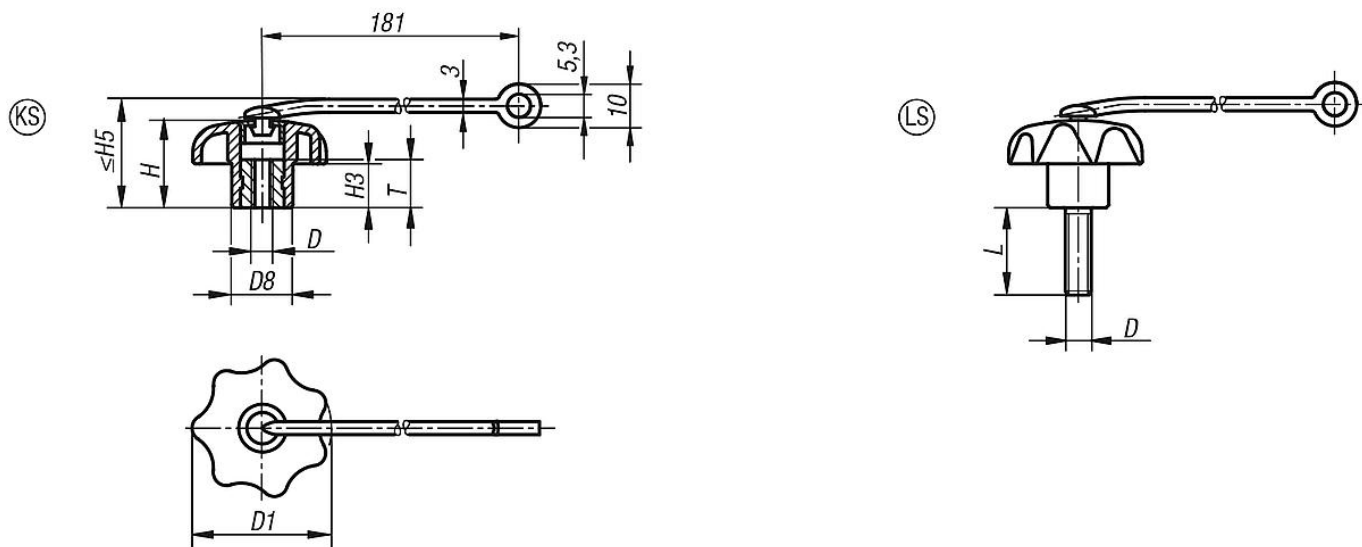

Nuestros productos

Referencia	Forma	Color cubierta	D	D1	D8	H	H3	H5 máx.	L	T
06220-6AE	KS	gris antracita RAL 7021	8-32	25	12	16	8	22	-	10
06220-6AE5	KS	gris claro RAL 7035	8-32	25	12	16	8	22	-	10
06220-6AE6	KS	rojo tráfico RAL 3020	8-32	25	12	16	8	22	-	10
06220-6AE7	KS	amarillo colza RAL 1021	8-32	25	12	16	8	22	-	10
06220-6A1	KS	gris antracita RAL 7021	10-32	25	12	16	8	22	-	10
06220-6A15	KS	gris claro RAL 7035	10-32	25	12	16	8	22	-	10
06220-6A16	KS	rojo tráfico RAL 3020	10-32	25	12	16	8	22	-	10
06220-6A17	KS	amarillo colza RAL 1021	10-32	25	12	16	8	22	-	10
06220-6A21	KS	gris antracita RAL 7021	1/4-20	25	12	16	8	22	-	10
06220-6A215	KS	gris claro RAL 7035	1/4-20	25	12	16	8	22	-	10
06220-6A216	KS	rojo tráfico RAL 3020	1/4-20	25	12	16	8	22	-	10
06220-6A217	KS	amarillo colza RAL 1021	1/4-20	25	12	16	8	22	-	10
06220-6A11	KS	gris antracita RAL 7021	10-32	32	14	20	10	26	-	10
06220-6A115	KS	gris claro RAL 7035	10-32	32	14	20	10	26	-	10
06220-6A116	KS	rojo tráfico RAL 3020	10-32	32	14	20	10	26	-	10
06220-6A117	KS	amarillo colza RAL 1021	10-32	32	14	20	10	26	-	10
06220-6A2	KS	gris antracita RAL 7021	1/4-20	32	14	20	10	26	-	10
06220-6A25	KS	gris claro RAL 7035	1/4-20	32	14	20	10	26	-	10
06220-6A26	KS	rojo tráfico RAL 3020	1/4-20	32	14	20	10	26	-	10
06220-6A27	KS	amarillo colza RAL 1021	1/4-20	32	14	20	10	26	-	10
06220-6A3	KS	gris antracita RAL 7021	5/16-18	40	18	25	13	31	-	14
06220-6A35	KS	gris claro RAL 7035	5/16-18	40	18	25	13	31	-	14
06220-6A36	KS	rojo tráfico RAL 3020	5/16-18	40	18	25	13	31	-	14
06220-6A37	KS	amarillo colza RAL 1021	5/16-18	40	18	25	13	31	-	14
06220-6A41	KS	gris antracita RAL 7021	3/8-16	40	18	25	13	31	-	14
06220-6A415	KS	gris claro RAL 7035	3/8-16	40	18	25	13	31	-	14
06220-6A416	KS	rojo tráfico RAL 3020	3/8-16	40	18	25	13	31	-	14
06220-6A417	KS	amarillo colza RAL 1021	3/8-16	40	18	25	13	31	-	14
06220-6A31	KS	gris antracita RAL 7021	5/16-18	50	22	32	17	38	-	14
06220-6A315	KS	gris claro RAL 7035	5/16-18	50	22	32	17	38	-	14
06220-6A316	KS	rojo tráfico RAL 3020	5/16-18	50	22	32	17	38	-	14
06220-6A317	KS	amarillo colza RAL 1021	5/16-18	50	22	32	17	38	-	14
06220-6A4	KS	gris antracita RAL 7021	3/8-16	50	22	32	17	38	-	14
06220-6A45	KS	gris claro RAL 7035	3/8-16	50	22	32	17	38	-	14
06220-6A46	KS	rojo tráfico RAL 3020	3/8-16	50	22	32	17	38	-	14
06220-6A47	KS	amarillo colza RAL 1021	3/8-16	50	22	32	17	38	-	14
06220-6A51	KS	gris antracita RAL 7021	1/2-13	50	22	32	17	38	-	18
06220-6A515	KS	gris claro RAL 7035	1/2-13	50	22	32	17	38	-	18
06220-6A516	KS	rojo tráfico RAL 3020	1/2-13	50	22	32	17	38	-	18
06220-6A517	KS	amarillo colza RAL 1021	1/2-13	50	22	32	17	38	-	18