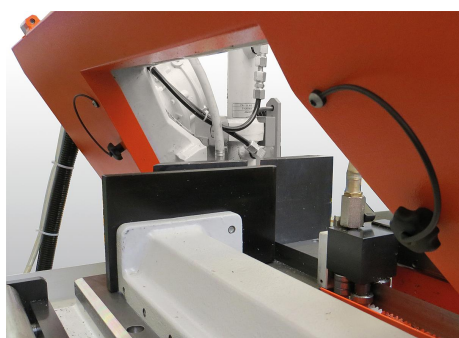

INCH
Parts

Descripción

Material:

Empuñadura en estrella de termoplástico.
Casquillo o perno roscado de acero.
Cinta de seguridad de TPU elástico.

Versión:

Casquillo o perno roscado con acabado natural.

Montaje:

Realizar el montaje con la cinta tensa.
Observar si está enroscada o desenroscada.

Accesorios:

La cinta de seguridad también se puede adquirir como accesorio, ver K0743.04190.

Indicación sobre el dibujo: