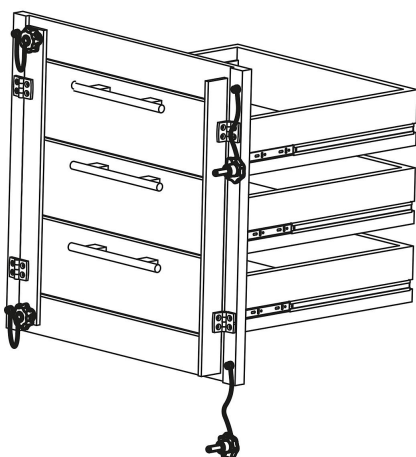

INCH
Parts

Descripción

Material:

Empuñadura en estrella de termoplástico.
Casquillo o perno roscado de acero.
Cinta de seguridad de TPU elástico.

Versión:

Casquillo o perno roscado con acabado natural.

Montaje:

Realizar el montaje con la cinta tensa.
Observar si está enroscada o desenroscada.

Accesorios:

La cinta de seguridad también se puede adquirir como accesorio, ver K0743.04190.

Indicación sobre el dibujo: