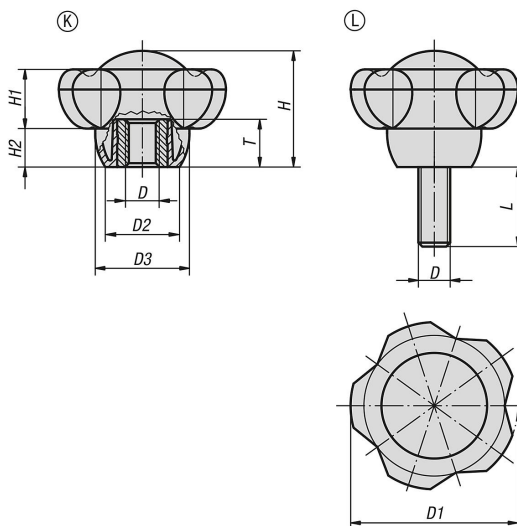

Descripción del artículo/Imágenes del producto

INCH  
Parts

Descripción

Material:

Termoplástico gris antracita.  
Casquillo o perno roscado de acero 5.8 o acero inoxidable 1.4305.

Versión:

Acero cromado en azul o acero inoxidable con acabado natural.

Indicación:

Las longitudes de tornillo 15, 35 y 45 no están disponibles en acero inoxidable.

Planos

Nuestros productos

Empuñaduras en estrella de cinco picos, rosca interior, pulgadas

Referencia	Forma	Material del componente	Color cubierta	D	D1	D2	D3	H	H1	H2	T	L
06253-50A3	K	acero	gris antracita RAL 7021	5/16-18	50	22,2	28,2	34,8	17,8	11,5	14	-
06253-50A35	K	acero	gris claro RAL 7035	5/16-18	50	22,2	28,2	34,8	17,8	11,5	14	-
06253-50A36	K	acero	rojo tráfico RAL 3020	5/16-18	50	22,2	28,2	34,8	17,8	11,5	14	-
06253-50A37	K	acero	amarillo colza RAL 1021	5/16-18	50	22,2	28,2	34,8	17,8	11,5	14	-
06253-50A4	K	acero	gris antracita RAL 7021	3/8-16	50	22,2	28,2	34,8	17,8	11,5	14	-
06253-50A45	K	acero	gris claro RAL 7035	3/8-16	50	22,2	28,2	34,8	17,8	11,5	14	-
06253-50A46	K	acero	rojo tráfico RAL 3020	3/8-16	50	22,2	28,2	34,8	17,8	11,5	14	-
06253-50A47	K	acero	amarillo colza RAL 1021	3/8-16	50	22,2	28,2	34,8	17,8	11,5	14	-
06253-50A5	K	acero	gris antracita RAL 7021	1/2-13	50	22,2	28,2	34,8	17,8	11,5	18	-
06253-50A55	K	acero	gris claro RAL 7035	1/2-13	50	22,2	28,2	34,8	17,8	11,5	18	-
06253-50A56	K	acero	rojo tráfico RAL 3020	1/2-13	50	22,2	28,2	34,8	17,8	11,5	18	-
06253-50A57	K	acero	amarillo colza RAL 1021	1/2-13	50	22,2	28,2	34,8	17,8	11,5	18	-
06253-63A4	K	acero	gris antracita RAL 7021	3/8-16	63	28	35,5	44	22,5	14,5	14	-
06253-63A45	K	acero	gris claro RAL 7035	3/8-16	63	28	35,5	44	22,5	14,5	14	-
06253-63A46	K	acero	rojo tráfico RAL 3020	3/8-16	63	28	35,5	44	22,5	14,5	14	-
06253-63A47	K	acero	amarillo colza RAL 1021	3/8-16	63	28	35,5	44	22,5	14,5	14	-
06253-63A5	K	acero	gris antracita RAL 7021	1/2-13	63	28	35,5	44	22,5	14,5	18	-