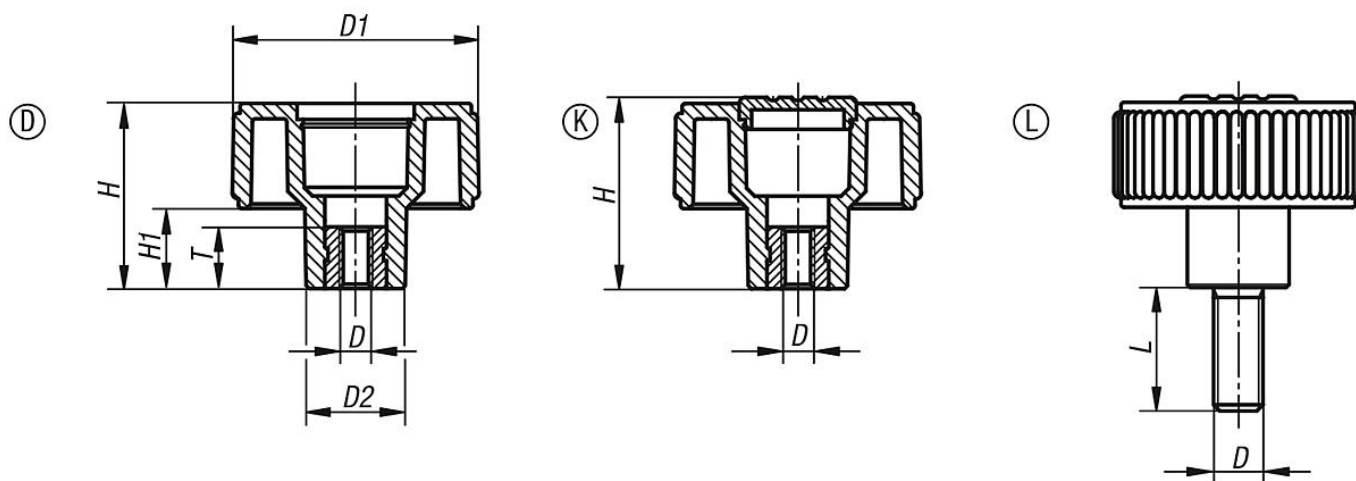

## Descripción

**Material:**

Termoplástico gris antracita.

Casquillo o perno roscado de acero inoxidable 1.4305.

**Versión:**

Acero inoxidable con acabado natural.

**Indicación:**

Para las series en pulgadas, la dimensión D está en pulgadas, todas las demás dimensiones, en mm.

**Indicación sobre el dibujo:**

Forma D: casquillo roscado, sin cubierta

Forma K: casquillo roscado, con cubierta

Forma L: rosca exterior

Descripción del artículo/Imágenes del producto

Planos

Nuestros productos

Moletas, componentes de acero inoxidable, rosca interior, pulgadas

Referencia	Forma	Color cubierta	Tamaño	D	D1	D2	H	H1	T	L
06267-11A1	D	-	1	10-32	40	16,5	31	13	10	-
06267-11A2	D	-	1	1/4-20	40	16,5	31	13	10	-
06267-11A3	D	-	1	5/16-18	40	16,5	31	13	14	-
06267-12A3	D	-	2	5/16-18	50	18	36	15	14	-
06267-12A4	D	-	2	3/8-16	50	18	36	15	14	-
06267-13A4	D	-	3	3/8-16	63	22	41	17	14	-
06267-13A5	D	-	3	1/2-13	63	22	41	17	18	-
06267-21A1	K	gris antracita RAL 7021	1	10-32	40	16,5	31	13	10	-
06267-21A15	K	gris claro RAL 7035	1	10-32	40	16,5	31	13	10	-
06267-21A16	K	rojo tráfico RAL 3020	1	10-32	40	16,5	31	13	10	-
06267-21A17	K	amarillo colza RAL 1021	1	10-32	40	16,5	31	13	10	-
06267-21A2	K	gris antracita RAL 7021	1	1/4-20	40	16,5	31	13	10	-
06267-21A25	K	gris claro RAL 7035	1	1/4-20	40	16,5	31	13	10	-
06267-21A26	K	rojo tráfico RAL 3020	1	1/4-20	40	16,5	31	13	10	-
06267-21A27	K	amarillo colza RAL 1021	1	1/4-20	40	16,5	31	13	10	-
06267-21A3	K	gris antracita RAL 7021	1	5/16-18	40	16,5	31	13	14	-
06267-21A35	K	gris claro RAL 7035	1	5/16-18	40	16,5	31	13	14	-
06267-21A36	K	rojo tráfico RAL 3020	1	5/16-18	40	16,5	31	13	14	-
06267-21A37	K	amarillo colza RAL 1021	1	5/16-18	40	16,5	31	13	14	-