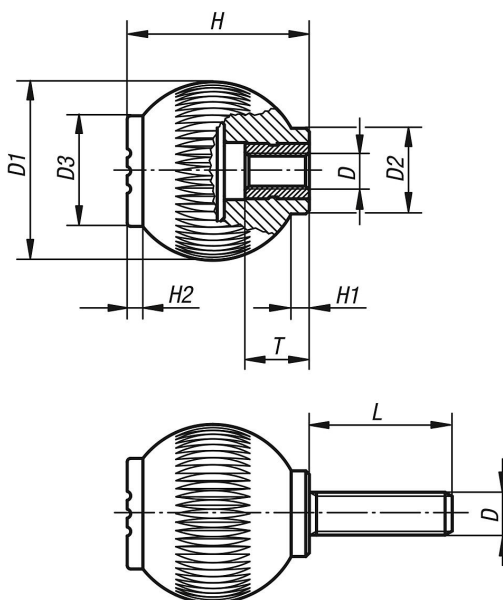

Descripción del artículo/Imágenes del producto

INCH
Parts**Descripción****Material:**

Termoplástico gris antracita.

Casquillo o perno roscado de acero 5.8 o acero inoxidable 1.4305.

Versión:

Acero cromado en azul o acero inoxidable con acabado natural.

Indicación:

Para las series en pulgadas, la dimensión D está en pulgadas, todas las demás dimensiones, en mm.

Descripción del artículo/Imágenes del producto

Planos

Nuestros productos

Bolas de empuñadura, rosca interior, pulgadas

Referencia	Material del componente	Color cubierta	Tamaño	D	D1	D2	D3	H	H1	H2	T
06245-1A2	acero	gris antracita RAL 7021	1	1/4-20	25	12	17	25	3	2	10
06245-1A25	acero	gris claro RAL 7035	1	1/4-20	25	12	17	25	3	2	10
06245-1A26	acero	rojo tráfico RAL 3020	1	1/4-20	25	12	17	25	3	2	10
06245-1A27	acero	amarillo colza RAL 1021	1	1/4-20	25	12	17	25	3	2	10
06245-2A3	acero	gris antracita RAL 7021	2	5/16-18	32	15,5	19	33	3,5	2,6	14
06245-2A35	acero	gris claro RAL 7035	2	5/16-18	32	15,5	19	33	3,5	2,6	14
06245-2A36	acero	rojo tráfico RAL 3020	2	5/16-18	32	15,5	19	33	3,5	2,6	14
06245-2A37	acero	amarillo colza RAL 1021	2	5/16-18	32	15,5	19	33	3,5	2,6	14
06245-3A4	acero	gris antracita RAL 7021	3	3/8-16	40	19	23	41	4	3	14
06245-3A45	acero	gris claro RAL 7035	3	3/8-16	40	19	23	41	4	3	14
06245-3A46	acero	rojo tráfico RAL 3020	3	3/8-16	40	19	23	41	4	3	14
06245-3A47	acero	amarillo colza RAL 1021	3	3/8-16	40	19	23	41	4	3	14
06245-4A4	acero	gris antracita RAL 7021	4	3/8-16	50	24	31	51	5,5	4,5	14
06245-4A45	acero	gris claro RAL 7035	4	3/8-16	50	24	31	51	5,5	4,5	14
06245-4A46	acero	rojo tráfico RAL 3020	4	3/8-16	50	24	31	51	5,5	4,5	14