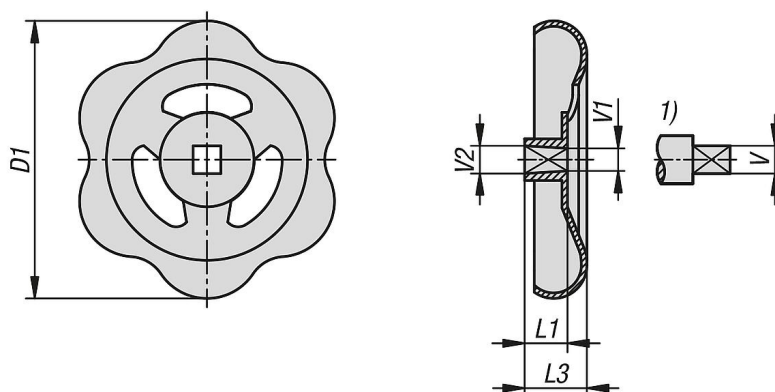

Descripción del artículo/Imágenes del producto

Descripción

Material:

Acero.

Versión:

Con recubrimiento de polvo negro RAL 9005, rojo fuego RAL 3000 o cincado, azul pasivado.

Indicación:

Especialmente apto para válvulas de cierre. Los volantes están hechos de una pieza. Mediante un proceso de conformación especial el volante está reforzado en el área del cubo. El cubo de forma cónica permite un montaje sencillo y garantiza un asiento fijo y seguro en el cuadrado.

Indicación sobre el dibujo:

1) Cuadrado en árbol

Planos

Nuestros productos

Volantes de chapa de acero

Referencia	Color del cuerpo de base	Superficie cuerpo de base	D1	L1	L3	V	V1	V2	Número de radios
06289-050060	negro RAL 9005	-	50	8,5	12	6	5,9	6,15	3
06289-050070	negro RAL 9005	-	50	8,5	12	7	6,9	7,15	3
06289-060060	negro RAL 9005	-	60	8,5	12	6	5,9	6,15	3
06289-060070	negro RAL 9005	-	60	8,5	12	7	6,9	7,15	3
06289-070070	negro RAL 9005	-	69	10	15	7	6,9	7,15	3
06289-070080	negro RAL 9005	-	69	10	15	8	7,9	8,15	3
06289-080080	negro RAL 9005	-	78	11	16	8	7,9	8,15	3
06289-080090	negro RAL 9005	-	78	11	16	9	8,9	9,15	3
06289-090090	negro RAL 9005	-	89	11	16	9	8,9	9,15	3
06289-100090	negro RAL 9005	-	98	13	20	9	8,9	9,15	3
06289-100100	negro RAL 9005	-	98	13	20	10	9,9	10,15	3
06289-110100	negro RAL 9005	-	108	15	23	10	9,9	10,15	3
06289-130120	negro RAL 9005	-	130	15	23	12	11,9	12,15	3
06289-050061	rojo fuego RAL 3000	-	50	8,5	12	6	5,9	6,15	3
06289-050071	rojo fuego RAL 3000	-	50	8,5	12	7	6,9	7,15	3
06289-060061	rojo fuego RAL 3000	-	60	8,5	12	6	5,9	6,15	3
06289-060071	rojo fuego RAL 3000	-	60	8,5	12	7	6,9	7,15	3
06289-070071	rojo fuego RAL 3000	-	69	10	15	7	6,9	7,15	3