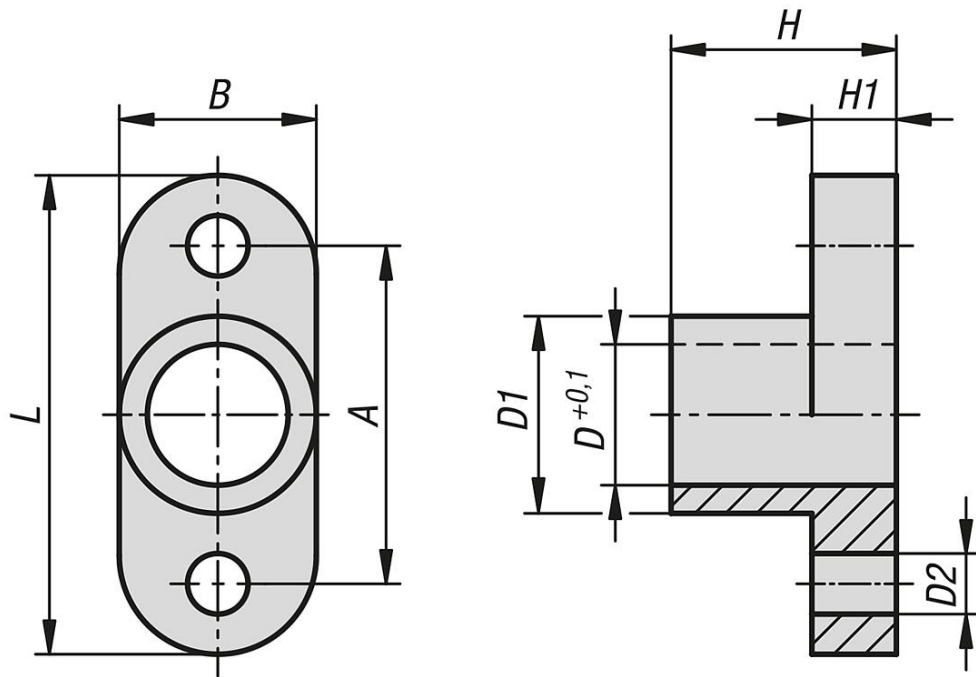

Descripción del artículo/Imágenes del producto

**Descripción****Material:**

Acero para temple y revenido.

Versión:

Bruñido.

Indicación:

Los alojamientos del gancho de sujeción sirven para guiar y elevar ganchos de sujeción.

Accesorios:

Gancho de sujeción 04372.

Nuestros productos

Alojamientos del gancho de sujeción

Referencia	A	B	D	D1	D2	H	H1	L
04379-06019	28	16	12	16	5,3	19	8	40
04379-04016	24	14	10	14	4,3	16	6	34