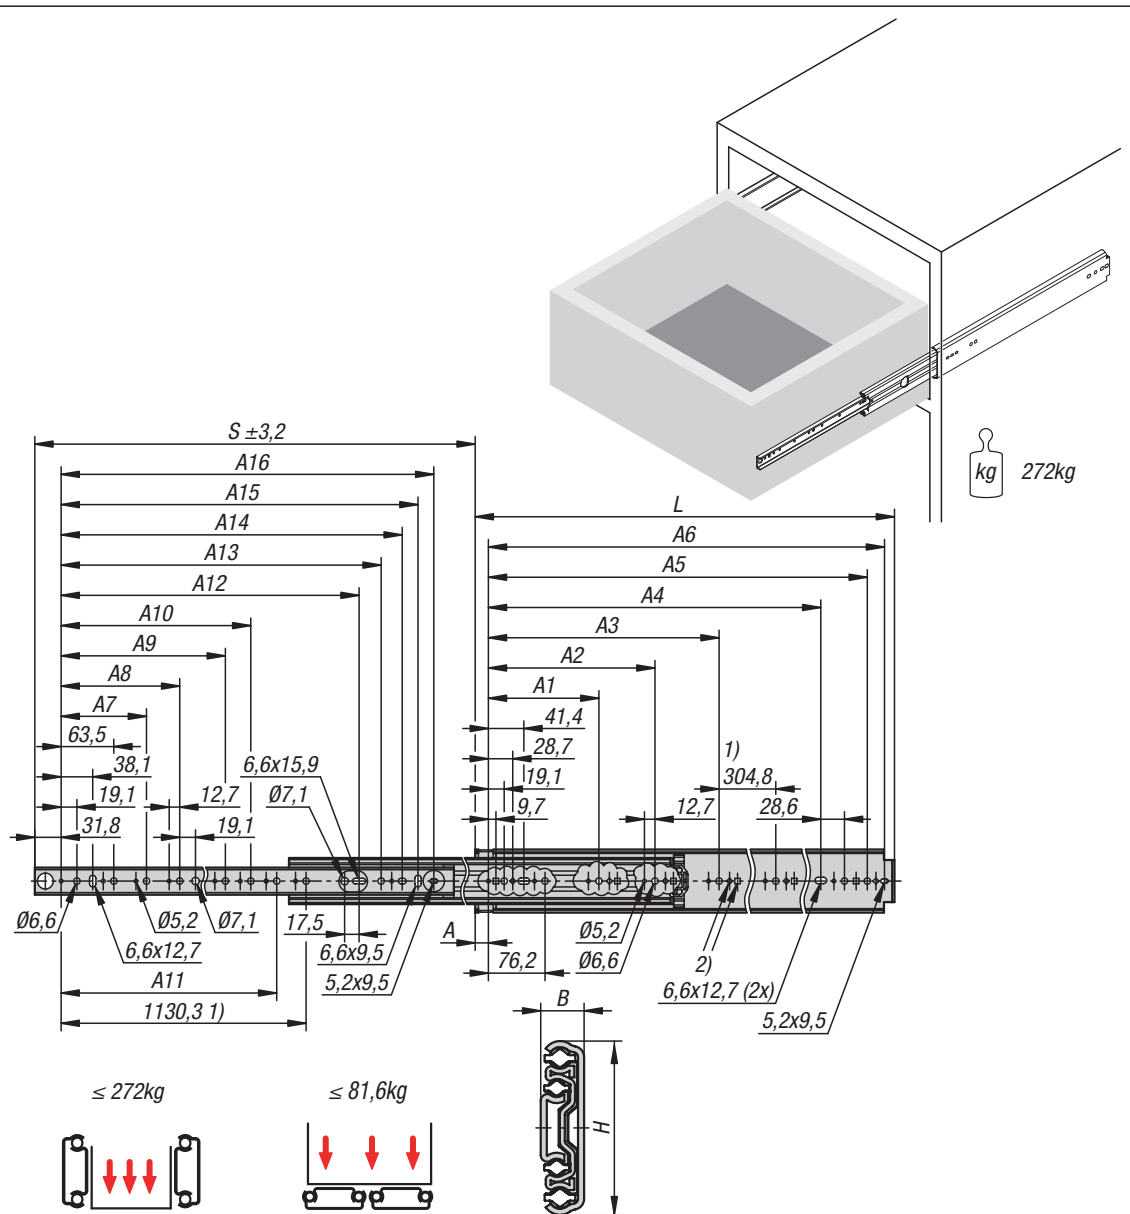

Order No.	Assembly	Product type	Loading per pair kg	Packaging type
21335-30-0254	side mounting	standard	272	packaged individually
21335-30-0305	side mounting	standard	272	packaged individually
21335-30-0356	side mounting	standard	272	packaged individually
21335-30-0406	side mounting	standard	272	packaged individually
21335-30-0457	side mounting	standard	272	packaged individually
21335-30-0508	side mounting	standard	272	packaged individually
21335-30-0559	side mounting	standard	272	packaged individually
21335-30-0610	side mounting	standard	267	packaged individually
21335-30-0660	side mounting	standard	264	packaged individually
21335-30-0711	side mounting	standard	261	packaged individually
21335-30-0762	side mounting	standard	258	packaged individually
21335-30-0813	side mounting	standard	256	packaged individually
21335-30-0864	side mounting	standard	253	packaged individually
21335-30-0914	side mounting	standard	248	packaged individually
21335-30-1016	side mounting	standard	237	packaged individually
21335-30-1067	side mounting	standard	228	packaged individually
21335-30-1118	side mounting	standard	218	packaged individually
21335-30-1220	side mounting	standard	204	packaged individually
21335-30-1372	side mounting	standard	196	packaged individually
21335-30-1524	side mounting	standard	182	packaged individually