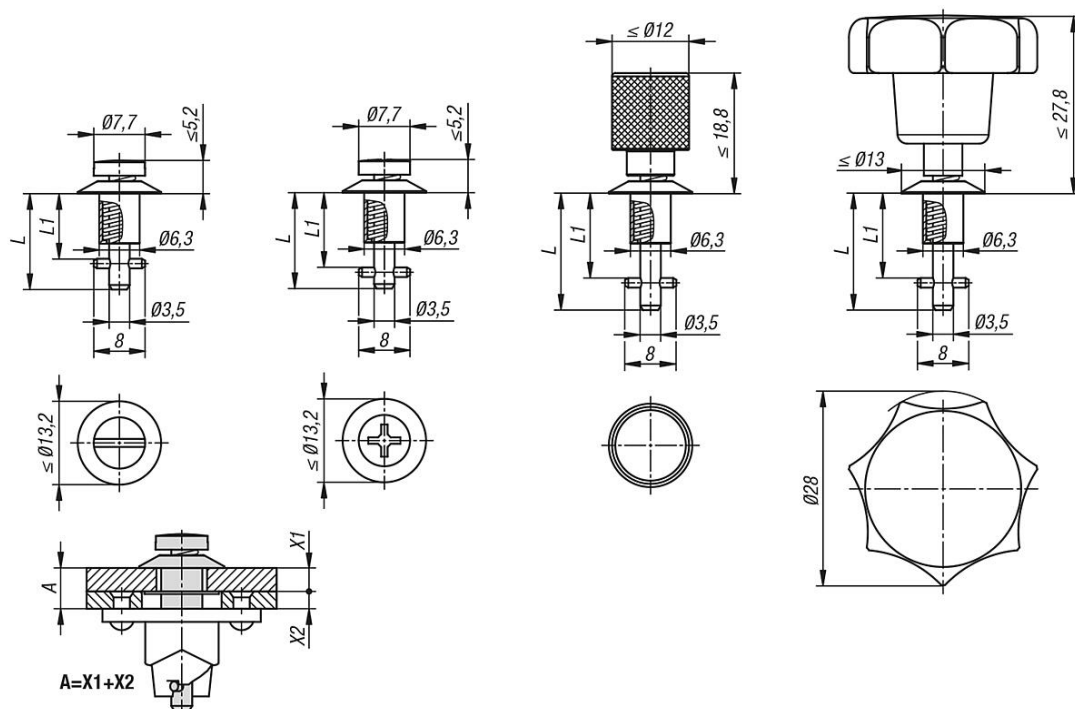

Planos

Nuestros productos

Referencia	Versión 1	A	L	L1
05592-50-111015	cabeza en estrella	0,75 - 1,50	14,95	10,15
05592-50-111090	cabeza en estrella	1,50 - 2,25	14,95	10,9
05592-50-111165	cabeza en estrella	2,25 - 3,00	14,95	11,65
05592-50-111240	cabeza en estrella	3,00 - 3,75	17,2	12,4
05592-50-111315	cabeza en estrella	3,75 - 4,50	17,2	13,15
05592-50-111390	cabeza en estrella	4,50 - 5,25	17,2	13,9
05592-50-111465	cabeza en estrella	5,25 - 6,00	19,45	14,65
05592-50-111540	cabeza en estrella	6,00 - 6,75	19,45	15,4
05592-50-111615	cabeza en estrella	6,75 - 7,50	19,45	16,15
05592-50-111690	cabeza en estrella	7,50 - 8,25	21,7	16,9
05592-50-111765	cabeza en estrella	8,25 - 9,00	21,7	17,65
05592-50-111840	cabeza en estrella	9,00 - 9,75	21,7	18,4
05592-50-111915	cabeza en estrella	9,75 - 10,50	23,95	19,15
05592-50-111990	cabeza en estrella	10,50 - 11,25	23,95	19,9
05592-50-112065	cabeza en estrella	11,25 - 12,00	23,95	20,65
05592-50-112140	cabeza en estrella	12,00 - 12,75	26,2	21,4
05592-50-112215	cabeza en estrella	12,75 - 13,50	26,2	22,15
05592-50-112290	cabeza en estrella	13,50 - 14,25	26,2	22,9
05592-50-112365	cabeza en estrella	14,25 - 15,00	28,45	23,65
05592-50-112440	cabeza en estrella	15,00 - 15,75	28,45	24,4
05592-50-112515	cabeza en estrella	15,75 - 16,50	28,45	25,15
05592-50-112590	cabeza en estrella	16,50 - 17,25	30,7	25,9
05592-50-112665	cabeza en estrella	17,25 - 18,00	30,7	26,65
05592-50-112740	cabeza en estrella	18,00 - 18,75	30,7	27,4
05592-50-112815	cabeza en estrella	18,75 - 19,50	32,95	28,15
05592-50-112890	cabeza en estrella	19,50 - 20,25	32,95	28,9
05592-50-112965	cabeza en estrella	20,25 - 21	32,95	29,65
05592-50-211015	cabeza de estrella	0,75 - 1,50	14,95	10,15
05592-50-211090	cabeza de estrella	1,50 - 2,25	14,95	10,9
05592-50-211165	cabeza de estrella	2,25 - 3,00	14,95	11,65
05592-50-211240	cabeza de estrella	3,00 - 3,75	17,2	12,4
05592-50-211315	cabeza de estrella	3,75 - 4,50	17,2	13,15
05592-50-211390	cabeza de estrella	4,50 - 5,25	17,2	13,9
05592-50-211465	cabeza de estrella	5,25 - 6,00	19,45	14,65
05592-50-211540	cabeza de estrella	6,00 - 6,75	19,45	15,4