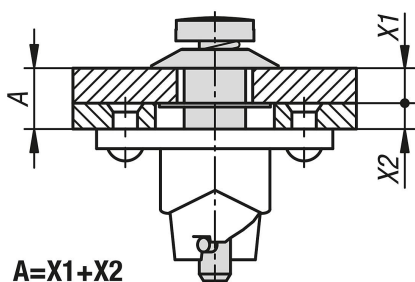

## Descripción del artículo/Imágenes del producto

**Descripción****Material:**

Acero.

**Versión:**

Cincado.

**Indicación:**

Cierres de cuarto de vuelta para sujetar y cerrar de forma segura compuertas, cubiertas de recipientes, revestimientos de máquinas y similares. El cierre se cierra y se abre mediante un giro de 90°. Así el denominado pasador transversal del perno de cierre se mueve sobre una curva en la base del cierre y tensa el muelle. En el punto final de la curva hay una pequeña hendidura en la que se encaja el pasador en cruz. La fuerza de tensión previa del cierre generada por el muelle garantiza que la unión permanezca cerrada sin vibraciones.

Máxima fuerza de tracción 1300 N.

**Montaje:**

A través de la cubierta se perfora un agujero de 8 mm, se encaja el perno con el pasador transversal y se bloquea desde el dorso con la arandela de sujeción. En el bastidor se perfora un agujero central de 13 mm y dos agujeros de fijación según la configuración de agujeros.