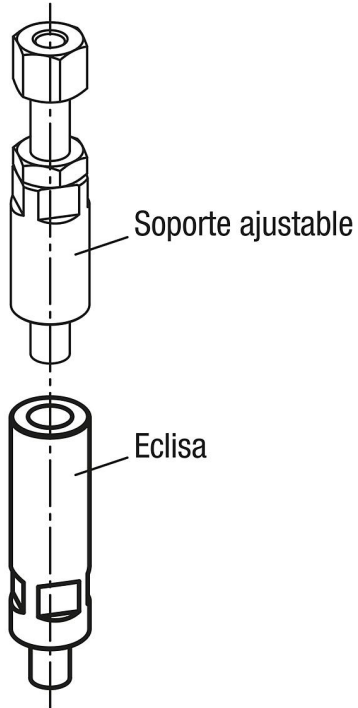

## Descripción del artículo/Imágenes del producto

## Descripción

**Material:**

Acero para temple y revenido.

**Versión:**

Bruñido.

## Nuestros productos

Referencia	A	B	C	D	E	F
02389-08032	32	44	13	16	M8	20
02389-08040	40	52	13	16	M8	20
02389-08050	50	62	13	16	M8	20

## Nuestros productos

Referencia	A	B	C	D	E	F
02389-08065	65	77	13	16	M8	20
02389-08080	80	92	13	16	M8	20
02389-08100	100	112	13	16	M8	20
02389-10040	40	54	17	20	M10	25
02389-10050	50	64	17	20	M10	25
02389-10065	65	79	17	20	M10	25
02389-10080	80	94	17	20	M10	25
02389-10100	100	114	17	20	M10	25
02389-12050	50	69	22	24	M12	30
02389-12065	65	84	22	24	M12	30
02389-12080	80	99	22	24	M12	30
02389-12100	100	119	22	24	M12	30
02389-12125	125	144	22	24	M12	30
02389-12160	160	179	22	24	M12	30
02389-16050	50	74	27	32	M16	32
02389-16065	65	89	27	32	M16	40
02389-16080	80	104	27	32	M16	40
02389-16100	100	124	27	32	M16	40
02389-16125	125	149	27	32	M16	40
02389-16160	160	184	27	32	M16	40