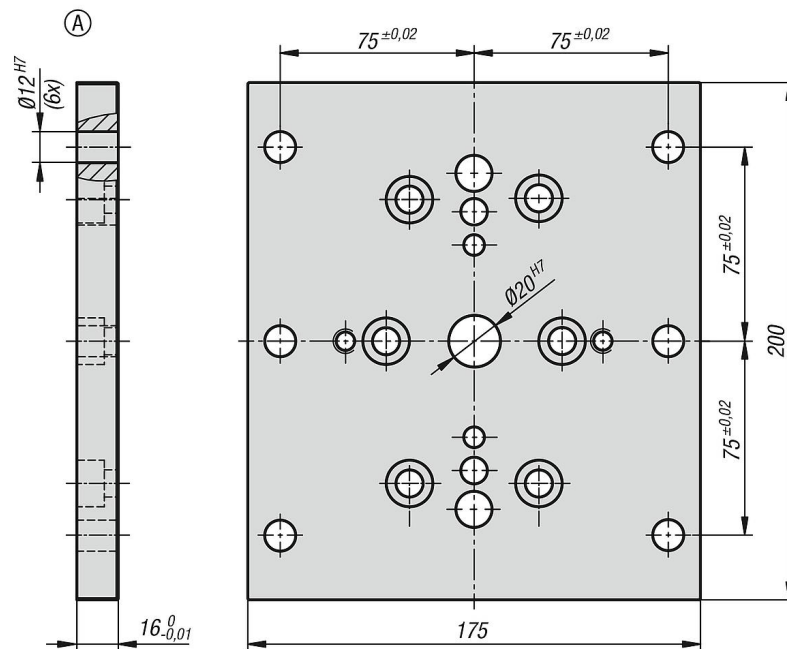

Descripción del artículo/Imágenes del producto

Descripción

Material:

Acero.

Versión:

Endurecido y pulido.

Planos

Planos

Nuestros productos

Referencia	Forma	Adecuado para	Peso kg
41104-12175200	A	dispositivo de sujeción central 65, 80 y 125	4.03
41104-00175260	B	dispositivo de sujeción central 65 y 80	6.3
41104-00230275	C	dispositivo de sujeción central 125	7.5