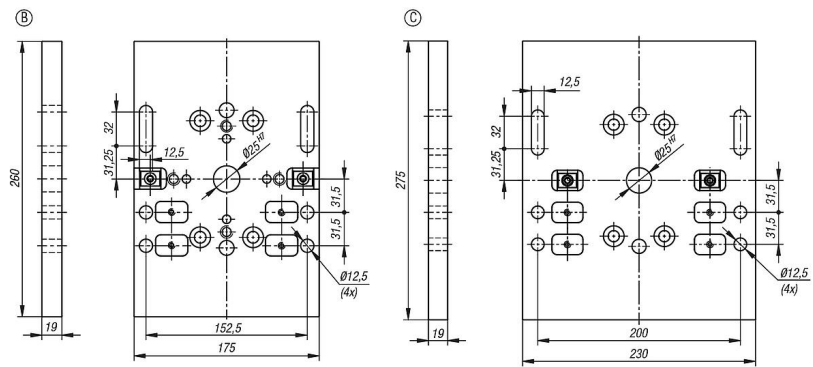

Descripción del artículo/Imágenes del producto

Descripción

Material:

Acero.

Versión:

Endurecido y pulido.

Planos

Planos

Nuestros productos

Referencia	Forma	Adecuado para	Peso kg
41104-12175200	A	dispositivo de sujeción central 65, 80 y 125	4.03
41104-00175260	B	dispositivo de sujeción central 65 y 80	6.3
41104-00230275	C	dispositivo de sujeción central 125	7.5