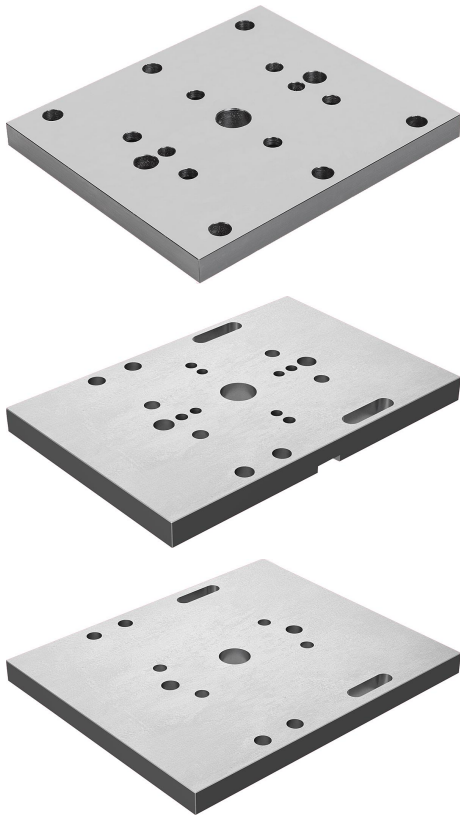

Descripción del artículo/Imágenes del producto

Descripción

Material:

Acero.

Versión:

Endurecido y pulido.

Planos

Planos

Nuestros productos

Referencia	Forma	Adecuado para	Peso kg
41104-12175200	A	dispositivo de sujeción central 65, 80 y 125	4.03
41104-00175260	B	dispositivo de sujeción central 65 y 80	6.3
41104-00230275	C	dispositivo de sujeción central 125	7.5