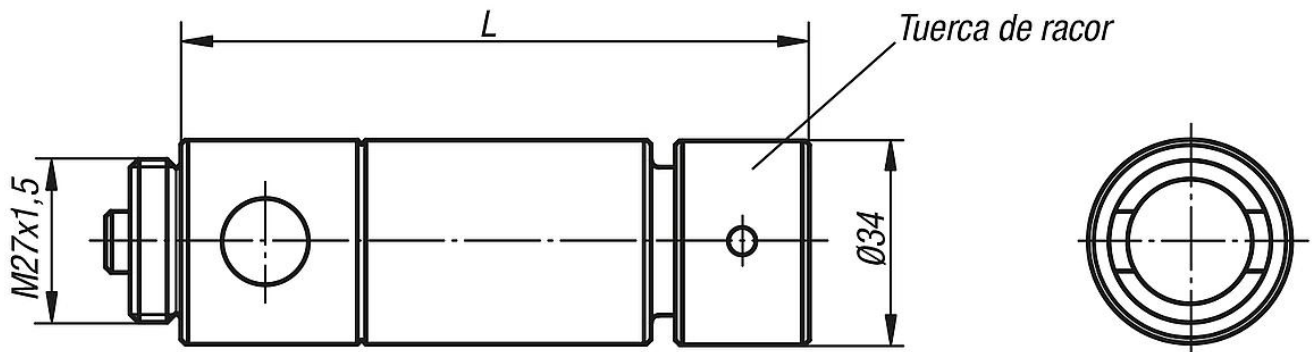

Descripción del artículo/Imágenes del producto

Descripción

Material:

Acero para temple y revenido.

Versión:

Bruñido.

Planos

Nuestros productos

Referencia	L	Rango de sujeción
41065-060	60	22-82
41065-120	120	82-142
41065-240	240	prolongación de 240 mm
41065-480	480	prolongación de 480 mm