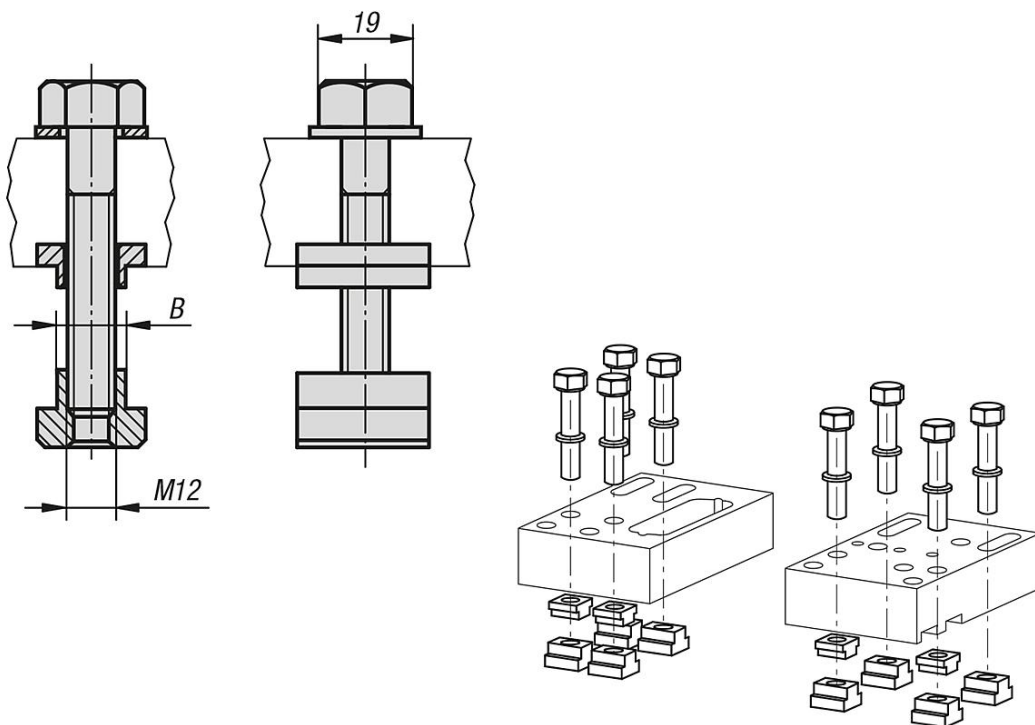

Descripción del artículo/Imágenes del producto

Descripción

Material:

Acero para temple y revenido.

Versión:

Bruñido.

Planos

Nuestros productos

Referencia	Versión	B
41085-1412	Ancho de ranura 14	14
41085-1812	Ancho de ranura 18	18