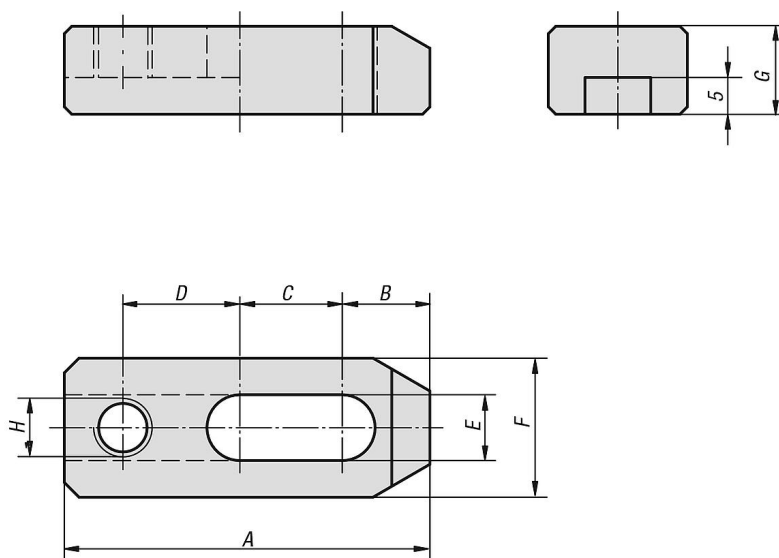

Descripción del artículo/Imágenes del producto

Descripción

Material:

Acero para temple y revenido.

Versión:

Tratado en caliente y bruñido.

Planos

Nuestros productos

| Referencia | A | B | C | D | E | F | G | H |
|-------------|-----|----|----|----|----|----|----|-----|
| 04055-08040 | 40 | 10 | 6 | 16 | 9 | 19 | 12 | M8 |
| 04055-08050 | 50 | 12 | 14 | 16 | 9 | 19 | 12 | M8 |
| 04055-08063 | 63 | 12 | 27 | 16 | 9 | 19 | 12 | M8 |
| 04055-10050 | 50 | 12 | 8 | 20 | 11 | 25 | 12 | M10 |
| 04055-10063 | 63 | 15 | 18 | 20 | 11 | 25 | 12 | M10 |
| 04055-10080 | 80 | 15 | 32 | 23 | 11 | 25 | 16 | M10 |
| 04055-10100 | 100 | 15 | 40 | 35 | 11 | 25 | 16 | M10 |
| 04055-10125 | 125 | 15 | 50 | 50 | 11 | 25 | 16 | M10 |
| 04055-12063 | 63 | 14 | 14 | 24 | 13 | 32 | 16 | M12 |
| 04055-12080 | 80 | 20 | 25 | 24 | 13 | 32 | 16 | M12 |
| 04055-12100 | 100 | 20 | 40 | 29 | 13 | 32 | 19 | M12 |
| 04055-12125 | 125 | 20 | 50 | 44 | 13 | 32 | 19 | M12 |
| 04055-12160 | 160 | 20 | 60 | 69 | 13 | 32 | 19 | M12 |
| 04055-16080 | 80 | 18 | 17 | 30 | 17 | 38 | 19 | M16 |
| 04055-16100 | 100 | 25 | 30 | 30 | 17 | 38 | 25 | M16 |
| 04055-16125 | 125 | 25 | 45 | 40 | 17 | 38 | 25 | M16 |
| 04055-16160 | 160 | 25 | 65 | 55 | 17 | 38 | 25 | M16 |
| 04055-20160 | 160 | 32 | 60 | 52 | 21 | 50 | 25 | M20 |
| 04055-20200 | 200 | 32 | 80 | 72 | 21 | 50 | 25 | M20 |