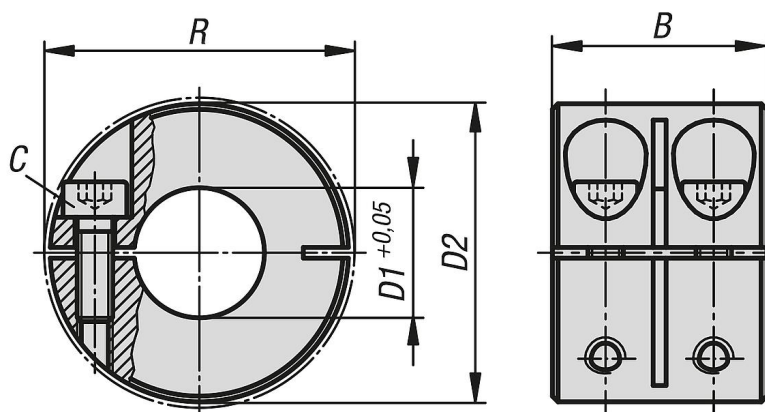

Indicación:

Los anillos de sujeción ranurados envuelven exteriormente el árbol distribuyendo las fuerzas de sujeción de forma regular. Esto favorece un ajuste de alta precisión y fuerzas de retención muy elevadas sin dañar el árbol.

La tolerancia del árbol debe estar dentro de h11.

La ranura en el exterior del anillo de sujeción permite lograr unas fuerzas de sujeción hasta un 15% más elevadas que en la versión con ranura en la cara interna. La perforación sigue siendo cilíndrica, con lo que el árbol sigue estando rodeado con precisión. Menos desequilibrio.

Rango de temperatura:

-40 °C - +175 °C.

A petición:

Otras dimensiones.

Planos

Nuestros productos

Referencia	Modelo de forma	Material del cuerpo de base	B	C (DIN 912)	D1	D2	R
07811-100801	Ranurado exterior	acero	20	M3x8	8	18	22,4
07811-101001	Ranurado exterior	acero	20	M3x10	10	24	26
07811-101201	Ranurado exterior	acero	24	M4x12	12	28	31,8
07811-101601	Ranurado exterior	acero	29	M5x16	16	34	39,4
07811-102001	Ranurado exterior	acero	33	M6x18	20	40	46,4
07811-102501	Ranurado exterior	acero	33	M6x18	25	45	50,8
07811-103001	Ranurado exterior	acero	33	M6x18	30	54	58,6

Nuestros productos

Referencia	Modelo de forma	Material del cuerpo de base	B	C (DIN 912)	D1	D2	R
07811-104001	Ranurado exterior	acero	33	M6x18	40	60	65
07811-105001	Ranurado exterior	acero	41	M8x25	50	78	87
07811-100802	Ranurado exterior	acero inoxidable	20	M3x8	8	18	22,4
07811-101002	Ranurado exterior	acero inoxidable	20	M3x10	10	24	26
07811-101202	Ranurado exterior	acero inoxidable	24	M4x12	12	28	31,8
07811-101602	Ranurado exterior	acero inoxidable	29	M5x16	16	34	39,4
07811-102002	Ranurado exterior	acero inoxidable	33	M6x18	20	40	46,4
07811-102502	Ranurado exterior	acero inoxidable	33	M6x18	25	45	50,8
07811-103002	Ranurado exterior	acero inoxidable	33	M6x18	30	54	58,6
07811-104002	Ranurado exterior	acero inoxidable	33	M6x18	40	60	65
07811-105002	Ranurado exterior	acero inoxidable	41	M8x25	50	78	87