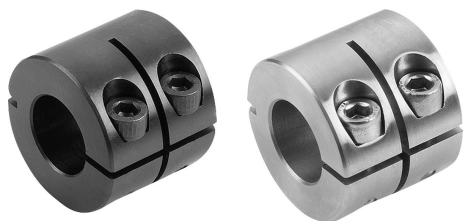

Descripción del artículo/Imágenes del producto

Descripción

Material:

Acero 1.0718.

Acero inoxidable 1.4305.

Versión:

Acero bruñido, tornillo acero 12.9.

Acero inoxidable acabado natural, tornillo acero inoxidable A2-70.

Indicación:

Los anillos de sujeción ranurados envuelven exteriormente el árbol distribuyendo las fuerzas de sujeción de forma regular. Esto favorece un ajuste de alta precisión y fuerzas de retención muy elevadas sin dañar el árbol.

La tolerancia del árbol debe estar dentro de h11.

La ranura en el exterior del anillo de sujeción permite lograr unas fuerzas de sujeción hasta un 15% más elevadas que en la versión con ranura en la cara interna. La perforación sigue siendo cilíndrica, con lo que el árbol sigue estando rodeado con precisión. Menos desequilibrio.

Rango de temperatura:

-40 °C - +175 °C.

A petición:

Otras dimensiones.

Planos

Nuestros productos

Referencia	Modelo de forma	Material del cuerpo de base	B	C (DIN 912)	D1	D2	R
07811-100801	Ranurado exterior	acero	20	M3x8	8	18	22,4
07811-101001	Ranurado exterior	acero	20	M3x10	10	24	26
07811-101201	Ranurado exterior	acero	24	M4x12	12	28	31,8
07811-101601	Ranurado exterior	acero	29	M5x16	16	34	39,4
07811-102001	Ranurado exterior	acero	33	M6x18	20	40	46,4
07811-102501	Ranurado exterior	acero	33	M6x18	25	45	50,8
07811-103001	Ranurado exterior	acero	33	M6x18	30	54	58,6