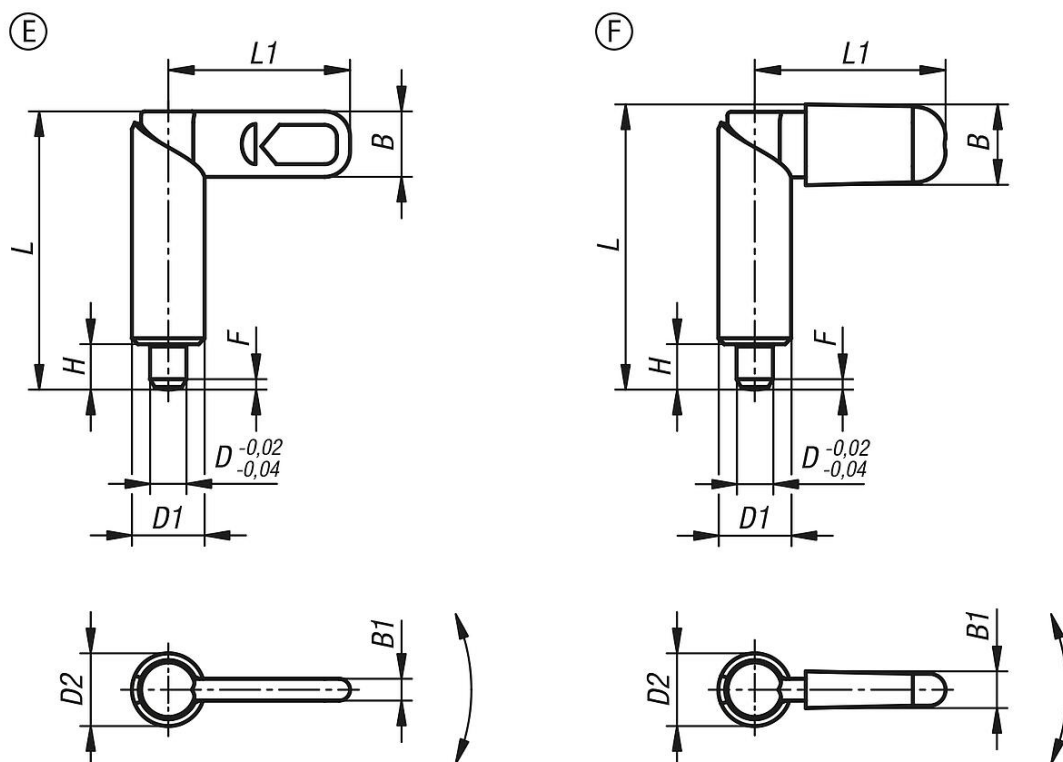

Descripción del artículo/Imágenes del producto

Descripción

Descripción del producto:

Los pasadores de bloqueo se usan para aplicaciones en que hay que impedir el cambio de la posición de bloqueo por fuerzas transversales. Si se gira el pestillo 180°, se recoge la clavija de bloqueo y entonces se puede cambiar la posición de bloqueo. La muesca de enclavamiento hace que el pestillo se mantenga en esta posición, con lo que la clavija de bloqueo permanece retraída.

A petición:

Modelos especiales.

Accesorios:

Casquillos de posicionamiento 03099-50, 03099-60, 03099-61.

Indicación sobre el dibujo:

Forma E: sin tapa de pestillo
Forma F: con tapa de pestillo

Planos

Nuestros productos