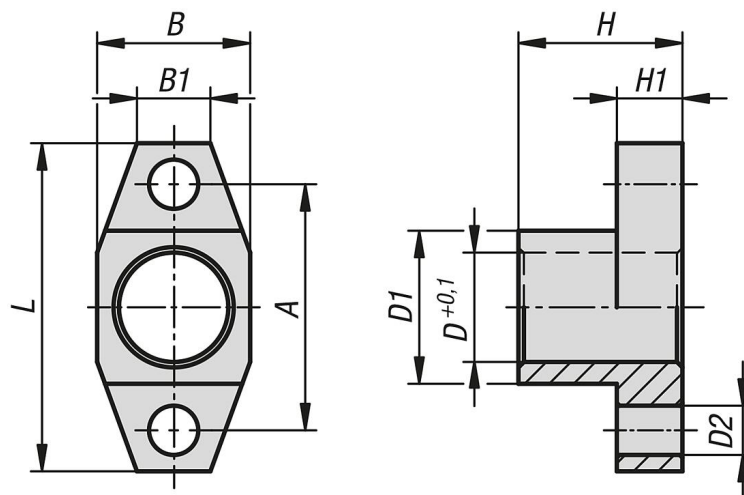

Descripción del artículo/Imágenes del producto

Descripción

Material:

Acero para temple y revenido.

Versión:

Bruído.

Accesorios:

Gancho de sujeción 04372.

Planos

Nuestros productos

Referencia	A	B	B1	D	D1	D2	H	H1	L
04379-040161	24	14	7,6	10	14	4,3	16	6	34
04379-060191	28	16	8,5	12	16	5,3	19	8	40

Nuestros productos

Referencia	A	B	B1	D	D1	D2	H	H1	L
04379-08025	38	24	11,3	18	24	6,6	25	10	50
04379-10030	45	28	13,4	20	28	9	30	12	60
04379-12040	55	35	15	25	35	11	40	14	75
04379-16040	65	42	20,2	32	42	13,5	40	16	85