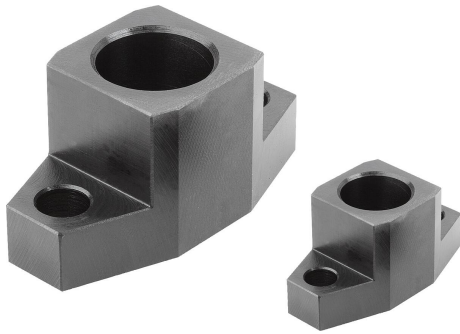

Descripción del artículo/Imágenes del producto

Descripción

Material:

Acero para temple y revenido.

Versión:

Bruído.

Accesorios:

Gancho de sujeción 04372.

Planos

Nuestros productos

Referencia	A	B	B1	D	D1	D2	H	H1	L
04379-040161	24	14	7,6	10	14	4,3	16	6	34
04379-060191	28	16	8,5	12	16	5,3	19	8	40

Nuestros productos

Referencia	A	B	B1	D	D1	D2	H	H1	L
04379-08025	38	24	11,3	18	24	6,6	25	10	50
04379-10030	45	28	13,4	20	28	9	30	12	60
04379-12040	55	35	15	25	35	11	40	14	75
04379-16040	65	42	20,2	32	42	13,5	40	16	85