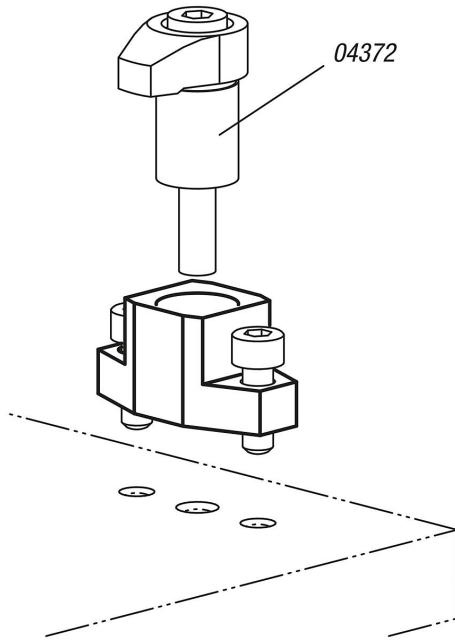

Descripción del artículo/Imágenes del producto

Descripción

Material:

Acero para temple y revenido.

Versión:

Bruído.

Accesorios:

Gancho de sujeción 04372.

Planos

Nuestros productos

Referencia	A	B	B1	D	D1	D2	H	H1	L
04379-040161	24	14	7,6	10	14	4,3	16	6	34
04379-060191	28	16	8,5	12	16	5,3	19	8	40

Nuestros productos

Referencia	A	B	B1	D	D1	D2	H	H1	L
04379-08025	38	24	11,3	18	24	6,6	25	10	50
04379-10030	45	28	13,4	20	28	9	30	12	60
04379-12040	55	35	15	25	35	11	40	14	75
04379-16040	65	42	20,2	32	42	13,5	40	16	85