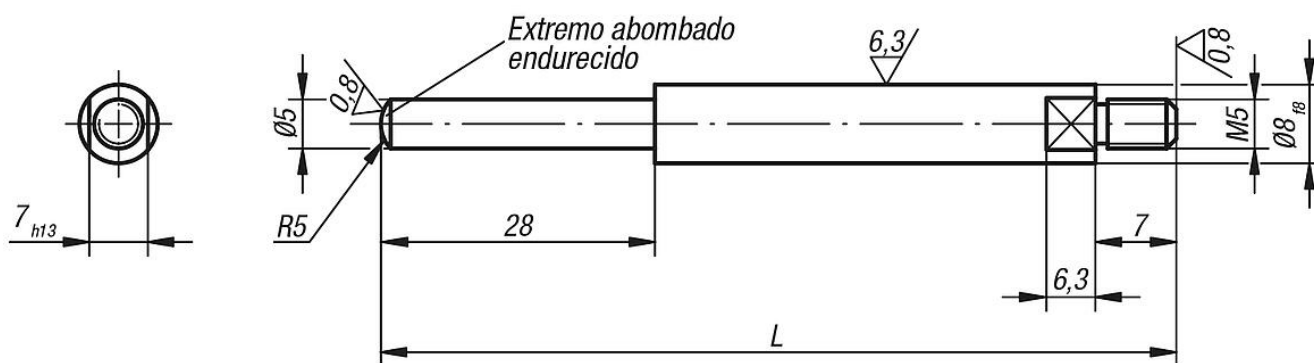

Descripción del artículo/Imágenes del producto

Descripción

Material:

Acero.

Versión:

Bruñido.

Indicación:

Los palpadores son adecuados para soportes del comparador de reloj de 33010 a 33016.

Planos

Nuestros productos

Referencia	L
33026-08080	80
33026-08100	100
33026-08160	160