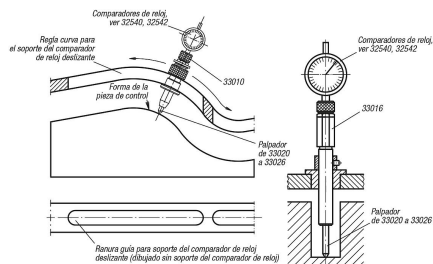

Descripción del artículo/Imágenes del producto

Descripción

Material:

Acero.

Versión:

Bruñido.

Indicación:

Los palpadores son adecuados para soportes del comparador de reloj de 33010 a 33016.

Planos

Nuestros productos

Referencia	L
33026-08080	80
33026-08100	100
33026-08160	160