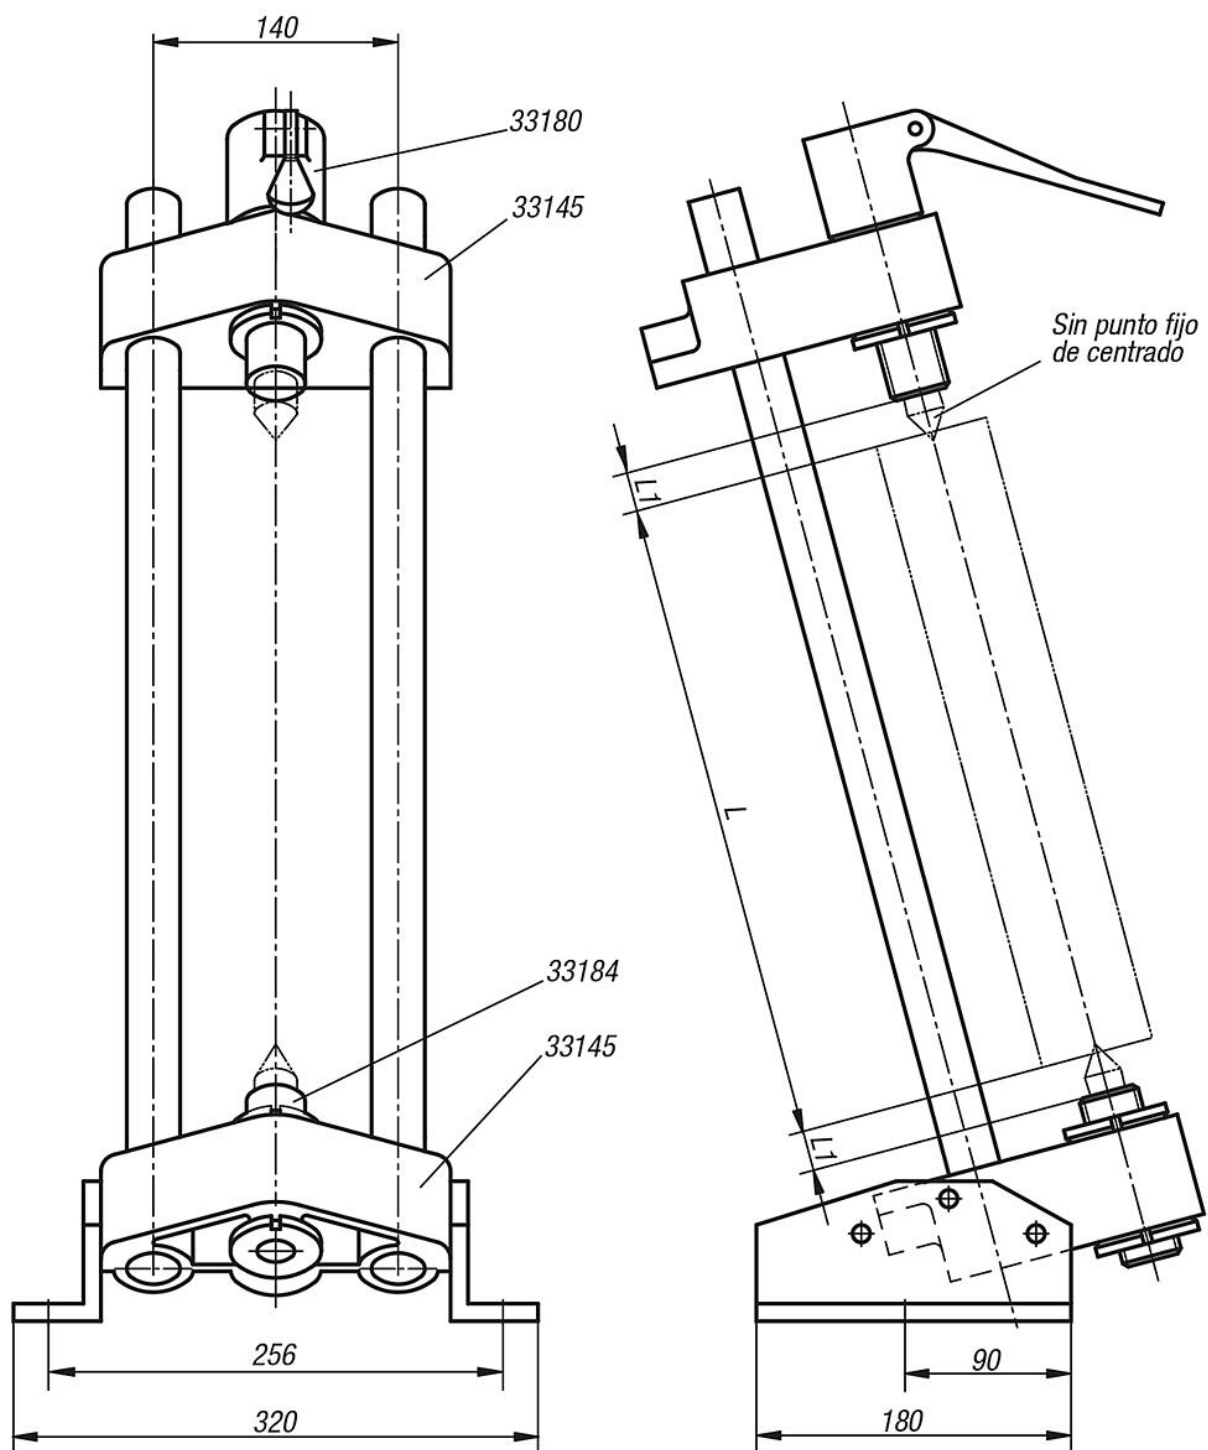

Descripción del artículo/Imágenes del producto

**Descripción****Material:**

Acero, apoyo para árboles G.JL 200.

Versión:

Partes de acero bruñido, apoyo para árboles lacado.

Indicación:

Ver ejemplo de aplicación del dispositivo de medición.

Planos

Nuestros productos

Referencia	L con L1 = 32 (con punto fijo de centrado 33190-02096)	L con L1 = 49 (con punto fijo de centrado 33190-02113)
33140-240444	274-444	240-410
33140-410524	444-524	410-490