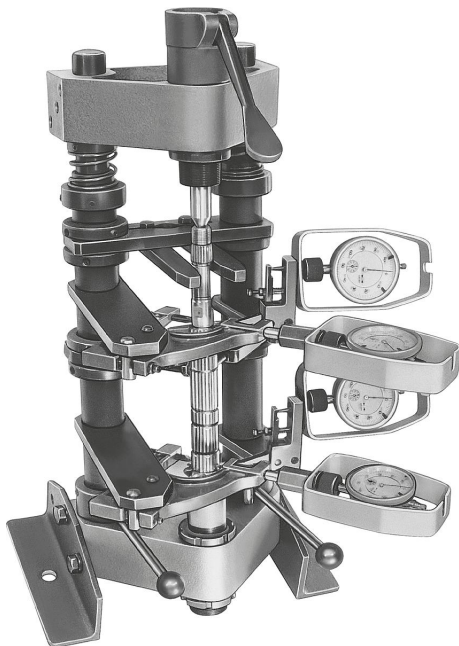

Descripción del artículo/Imágenes del producto

**Descripción****Material:**

Acero, apoyo para árboles G.JL 200.

Versión:

Partes de acero bruñido, apoyo para árboles lacado.

Indicación:

Ver ejemplo de aplicación del dispositivo de medición.

Planos

Nuestros productos

Referencia	L con L1 = 32 (con punto fijo de centrado 33190-02096)	L con L1 = 49 (con punto fijo de centrado 33190-02113)
33140-240444	274-444	240-410
33140-410524	444-524	410-490