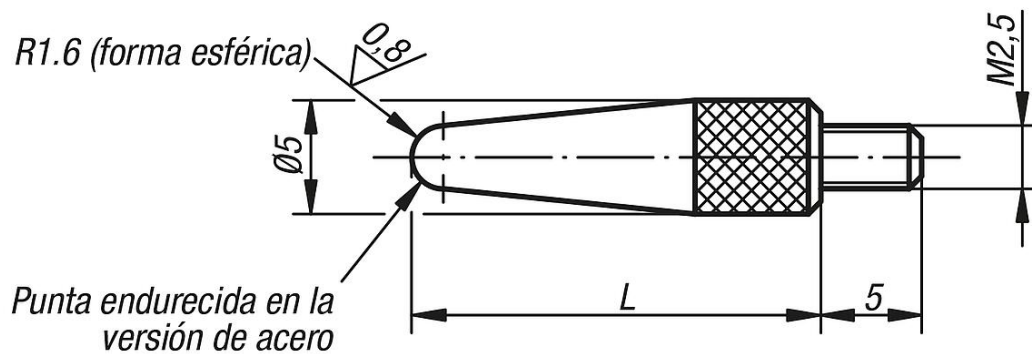

## Descripción

**Material:**

Acero o punta de metal duro.

**Versión:**

Bruñido.

**Indicación:**

Comparadores de reloj, ver 32540 y 32542.

## Planos

## Nuestros productos

Referencia Acero	Referencia metal duro	L
33040-1025080	33040-2025080	8
33040-1025125	33040-2025125	12,5
33040-1025160	33040-2025160	16
33040-1025200	33040-2025200	20
33040-1025250	33040-2025250	25
33040-1025280	33040-2025280	28
33040-1025355	33040-2025355	35,5