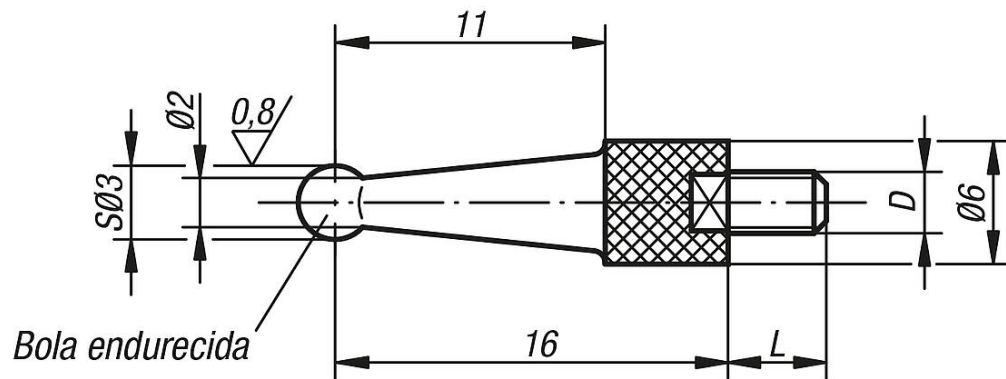

Descripción del artículo/Imágenes del producto

Descripción

Material:

Acero para herramientas.

Versión:

Endurecido y bruñido.

Indicación:

Comparadores de reloj, ver 32540 y 32542.

Planos

Nuestros productos

Referencia	D	L
33042-025016	M2,5	5
33042-040016	M4	5