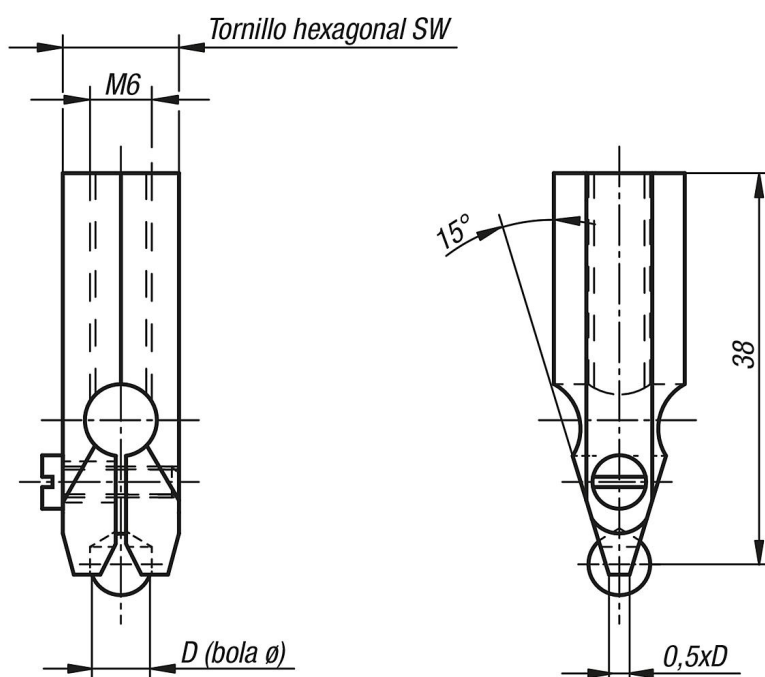

Descripción del artículo/Imágenes del producto

Descripción

Material:
Acero para muelles.

Versión:
Bruñido.

Indicación:
Bolas de metal duro a petición.
Los soportes esféricos son adecuados para el elemento de medición de ruedas dentadas 33202.

Planos

Nuestros productos

Referencia	D	SW
33205-02000	2	10
33205-02380	2,38	10
33205-02500	2,5	10
33205-03000	3	10
33205-03500	3,5	10
33205-03960	3,96	10
33205-04000	4	10
33205-04500	4,5	10
33205-04760	4,76	10
33205-05000	5	10
33205-05560	5,56	10
33205-06000	6	10
33205-06500	6,5	13
33205-07000	7	13
33205-07540	7,54	13
33205-07938	7,938	13
33205-08500	8,5	13

Nuestros productos

Referencia	D	SW
33205-09520	9,52	13
33205-10000	10	13