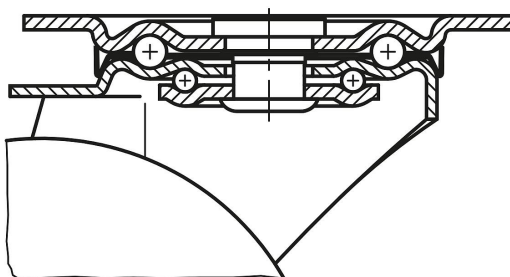

## Descripción del artículo/Imágenes del producto

**Descripción****Material:**

Carcasa de chapa de acero, cuerpo de la rueda de PA 6 con superficie de rodadura de poliuretano resistente a la abrasión.

**Versión:**

Carcasa presionada. Carcasa de los rodillos guía con rodamiento de bolas de 2 piezas en corona giratoria y protección de bola. Ruedas con cojinete de deslizamiento.

**Indicación:**

Las ruedas están protegidas contra rotura, no precisan mantenimiento y son resistentes a la corrosión. Eje de rueda atornillado. Ruedas antihuella.

Planos

Rodamiento de la corona giratoria:

Nuestros productos

Referencia	Descripción	Versión 1	Rodamiento de la rueda	A	B	B1	B2	B3	D	D1	H	L	L1	R	Capacidad de carga kg
95024-100351	Ruedas fijas	sin sistema de bloqueo	cojinete de deslizamiento	-	35	60	-	85	100	9	125	100	80	-	200
95024-125351	Ruedas fijas	sin sistema de bloqueo	cojinete de deslizamiento	-	40	60	-	85	125	9	150	100	80	-	200
95024-150401	Ruedas fijas	sin sistema de bloqueo	cojinete de deslizamiento	-	45	80	75	110	150	11	190	140	105	-	400
95024-200501	Ruedas fijas	sin sistema de bloqueo	cojinete de deslizamiento	-	50	80	75	110	200	11	235	140	105	-	400
95024-10035	Rodillo guía	sin sistema de bloqueo	cojinete de deslizamiento	36	35	60	-	85	100	9	125	100	80	86	200
95024-12535	Rodillo guía	sin sistema de bloqueo	cojinete de deslizamiento	40	40	60	-	85	125	9	150	100	80	102,5	200
95024-15040	Rodillo guía	sin sistema de bloqueo	cojinete de deslizamiento	60	45	80	75	110	150	11	190	140	105	135	400
95024-20050	Rodillo guía	sin sistema de bloqueo	cojinete de deslizamiento	65	50	80	75	110	200	11	235	140	105	165	400