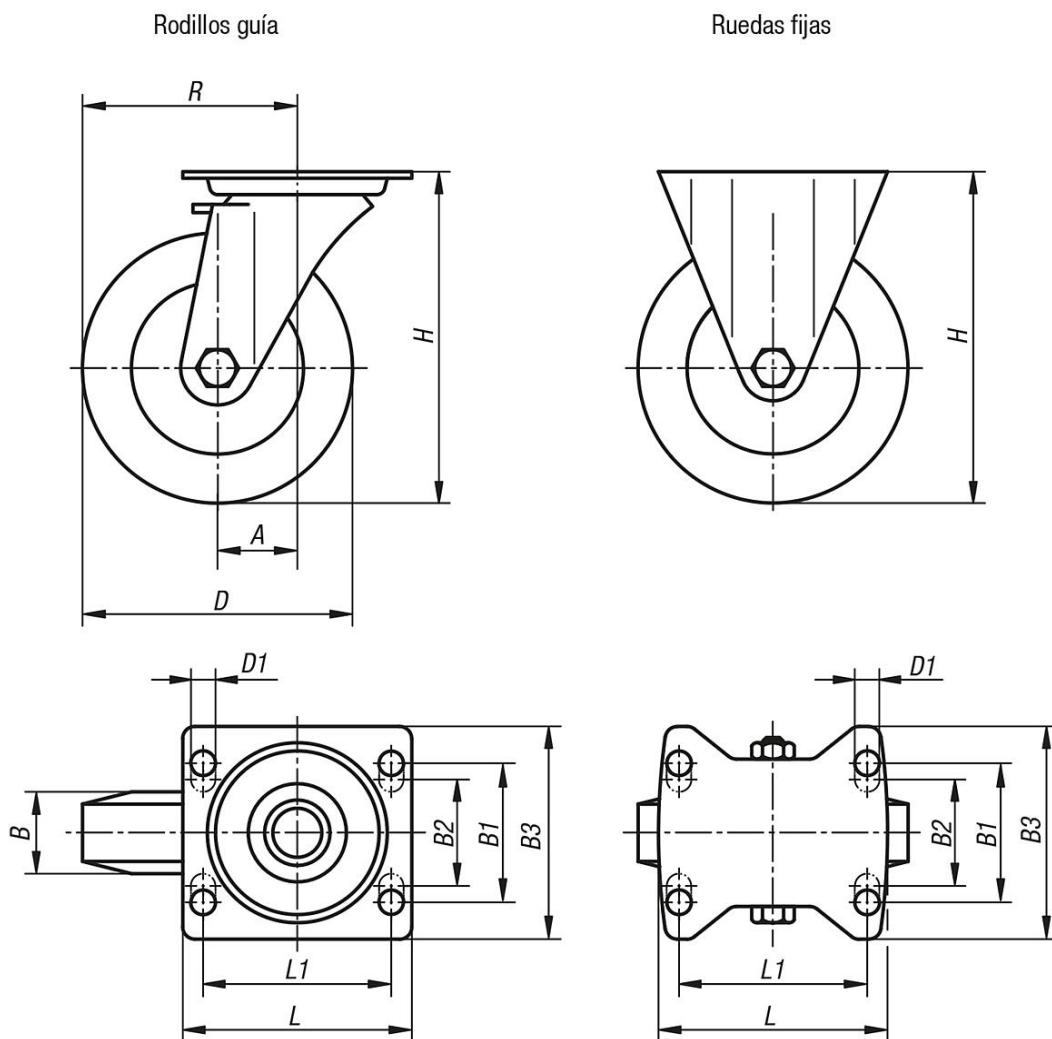

## Descripción del artículo/Imágenes del producto

**Descripción****Material:**

Carcasa de chapa de acero, cuerpo de la rueda de PA 6 con superficie de rodadura de poliuretano resistente a la abrasión.

**Versión:**

Planos

Rodamiento de la corona giratoria:

Nuestros productos

Referencia	Descripción	Versión 1	Rodamiento de la rueda	A	B	B1	B2	B3	D	D1	H	L	L1	R	Capacidad de carga kg
95024-100351	Ruedas fijas	sin sistema de bloqueo	cojinete de deslizamiento	-	35	60	-	85	100	9	125	100	80	-	200
95024-125351	Ruedas fijas	sin sistema de bloqueo	cojinete de deslizamiento	-	40	60	-	85	125	9	150	100	80	-	200
95024-150401	Ruedas fijas	sin sistema de bloqueo	cojinete de deslizamiento	-	45	80	75	110	150	11	190	140	105	-	400
95024-200501	Ruedas fijas	sin sistema de bloqueo	cojinete de deslizamiento	-	50	80	75	110	200	11	235	140	105	-	400
95024-10035	Rodillo guía	sin sistema de bloqueo	cojinete de deslizamiento	36	35	60	-	85	100	9	125	100	80	86	200
95024-12535	Rodillo guía	sin sistema de bloqueo	cojinete de deslizamiento	40	40	60	-	85	125	9	150	100	80	102,5	200
95024-15040	Rodillo guía	sin sistema de bloqueo	cojinete de deslizamiento	60	45	80	75	110	150	11	190	140	105	135	400
95024-20050	Rodillo guía	sin sistema de bloqueo	cojinete de deslizamiento	65	50	80	75	110	200	11	235	140	105	165	400