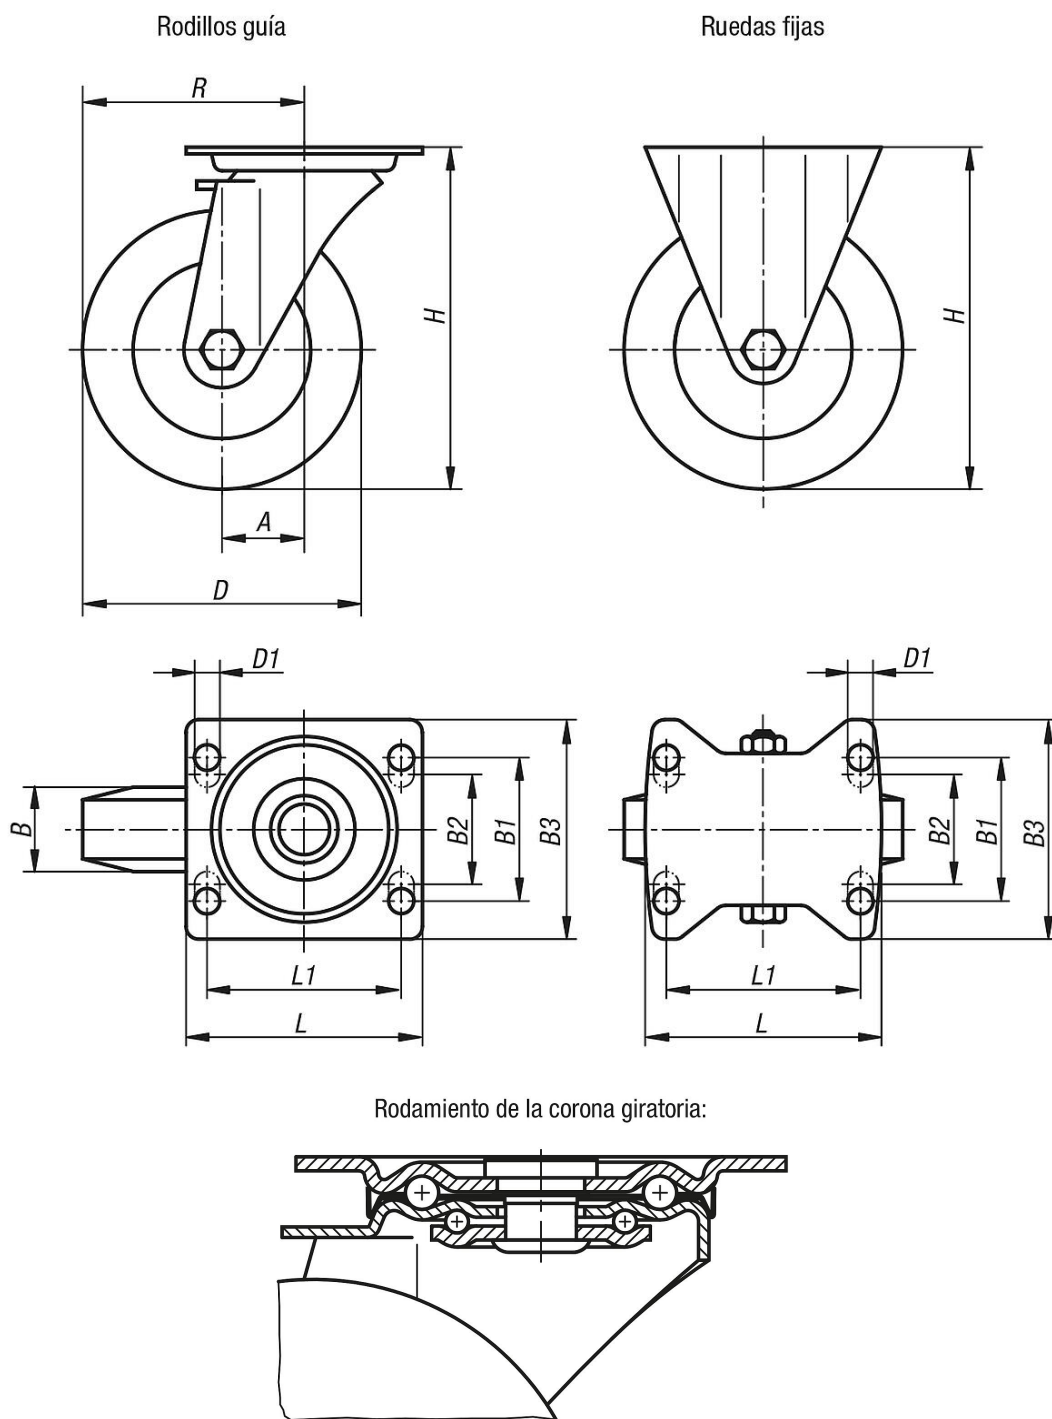

Planos

Nuestros productos

Referencia	Descripción	Versión 1	Rodamiento de la rueda	A	B	B1	B2	B3	D	D1	H	L	L1	R	Capacidad de carga kg
95034-075321	Ruedas fijas	sin sistema de bloqueo	cojinete de deslizamiento	-	32	60	-	85	75	9	98	100	80	-	200
95034-100371	Ruedas fijas	sin sistema de bloqueo	cojinete de deslizamiento	-	37	60	-	85	100	9	125	100	80	-	200
95034-125401	Ruedas fijas	sin sistema de bloqueo	cojinete de deslizamiento	-	40	60	-	85	125	9	150	100	80	-	200
95034-150501	Ruedas fijas	sin sistema de bloqueo	cojinete de deslizamiento	-	50	80	75	110	150	11	190	140	105	-	400
95034-07532	Rodillo guía	sin sistema de bloqueo	cojinete de deslizamiento	35	32	60	-	85	75	9	98	100	80	72,5	200
95034-10037	Rodillo guía	sin sistema de bloqueo	cojinete de deslizamiento	35	37	60	-	85	100	9	125	100	80	85	200
95034-12540	Rodillo guía	sin sistema de bloqueo	cojinete de deslizamiento	40	40	60	-	85	125	9	150	100	80	102,5	200
95034-15050	Rodillo guía	sin sistema de bloqueo	cojinete de deslizamiento	60	50	80	75	110	150	11	190	140	105	135	400