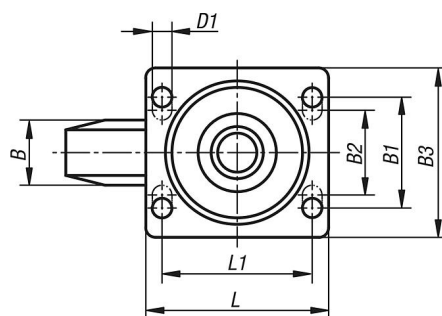

Descripción del artículo/Imágenes del producto

Descripción

Material:

Carcasa de chapa de acero fuerte. Ruedas de PA 6 de alta calidad.

Versión:

Carcasa presionada. Carcasa de los rodillos guía con horquilla y placa de fondo pesadas, con perno muy estable, atornillado y asegurado. La corona giratoria presenta un refuerzo adicional con semicojinetes endurecidos con una forma especial.

Planos

Rodillos guía

Rodamiento de la corona giratoria:

Nuestros productos

| Referencia | Descripción | Versión 1 | Rodamiento de la rueda | A | B | B1 | B2 | B3 | D | D1 | H | L | L1 | R | Capacidad de carga kg |
|--------------|--------------|------------------------|---------------------------|----|----|----|----|-----|-----|----|-----|-----|-----|-------|-----------------------|
| 95040-07532 | Rodillo guía | sin sistema de bloqueo | cojinete de deslizamiento | 45 | 32 | 60 | - | 85 | 75 | 9 | 118 | 100 | 80 | 82,5 | 300 |
| 95040-075323 | Rodillo guía | sin sistema de bloqueo | rodamiento de bolas | 45 | 32 | 60 | - | 85 | 75 | 9 | 118 | 100 | 80 | 82,5 | 300 |
| 95040-10037 | Rodillo guía | sin sistema de bloqueo | cojinete de deslizamiento | 45 | 37 | 60 | - | 85 | 100 | 9 | 140 | 100 | 80 | 95 | 500 |
| 95040-100373 | Rodillo guía | sin sistema de bloqueo | rodamiento de bolas | 45 | 37 | 60 | - | 85 | 100 | 9 | 140 | 100 | 80 | 95 | 500 |
| 95040-12540 | Rodillo guía | sin sistema de bloqueo | cojinete de deslizamiento | 45 | 40 | 60 | - | 85 | 125 | 9 | 165 | 100 | 80 | 107,5 | 700 |
| 95040-125403 | Rodillo guía | sin sistema de bloqueo | rodamiento de bolas | 45 | 40 | 60 | - | 85 | 125 | 9 | 165 | 100 | 80 | 107,5 | 700 |
| 95040-15050 | Rodillo guía | sin sistema de bloqueo | cojinete de deslizamiento | 65 | 50 | 80 | 75 | 110 | 150 | 11 | 197 | 140 | 105 | 140 | 800 |
| 95040-150503 | Rodillo guía | sin sistema de bloqueo | rodamiento de bolas | 65 | 50 | 80 | 75 | 110 | 150 | 11 | 197 | 140 | 105 | 140 | 800 |