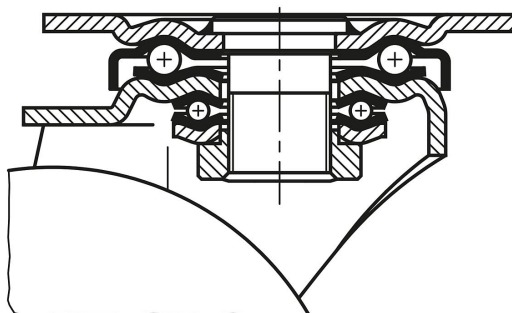

Descripción del artículo/Imágenes del producto

Descripción

Material:

Carcasa de chapa de acero fuerte. Ruedas de PA 6 de alta calidad.

Versión:

Carcasa presionada. Carcasa de los rodillos guía con horquilla y placa de fondo pesadas, con perno muy estable, atornillado y asegurado. La corona giratoria presenta un refuerzo adicional con semicojinetes endurecidos con una forma especial.

Planos

Rodillos guía

Rodamiento de la corona giratoria:

Nuestros productos

| Referencia | Descripción | Versión 1 | Rodamiento de la rueda | A | B | B1 | B2 | B3 | D | D1 | H | L | L1 | R | Capacidad de carga kg |
|--------------|--------------|------------------------|---------------------------|----|----|----|----|-----|-----|----|-----|-----|-----|-------|-----------------------|
| 95040-07532 | Rodillo guía | sin sistema de bloqueo | cojinete de deslizamiento | 45 | 32 | 60 | - | 85 | 75 | 9 | 118 | 100 | 80 | 82,5 | 300 |
| 95040-075323 | Rodillo guía | sin sistema de bloqueo | rodamiento de bolas | 45 | 32 | 60 | - | 85 | 75 | 9 | 118 | 100 | 80 | 82,5 | 300 |
| 95040-10037 | Rodillo guía | sin sistema de bloqueo | cojinete de deslizamiento | 45 | 37 | 60 | - | 85 | 100 | 9 | 140 | 100 | 80 | 95 | 500 |
| 95040-100373 | Rodillo guía | sin sistema de bloqueo | rodamiento de bolas | 45 | 37 | 60 | - | 85 | 100 | 9 | 140 | 100 | 80 | 95 | 500 |
| 95040-12540 | Rodillo guía | sin sistema de bloqueo | cojinete de deslizamiento | 45 | 40 | 60 | - | 85 | 125 | 9 | 165 | 100 | 80 | 107,5 | 700 |
| 95040-125403 | Rodillo guía | sin sistema de bloqueo | rodamiento de bolas | 45 | 40 | 60 | - | 85 | 125 | 9 | 165 | 100 | 80 | 107,5 | 700 |
| 95040-15050 | Rodillo guía | sin sistema de bloqueo | cojinete de deslizamiento | 65 | 50 | 80 | 75 | 110 | 150 | 11 | 197 | 140 | 105 | 140 | 800 |
| 95040-150503 | Rodillo guía | sin sistema de bloqueo | rodamiento de bolas | 65 | 50 | 80 | 75 | 110 | 150 | 11 | 197 | 140 | 105 | 140 | 800 |