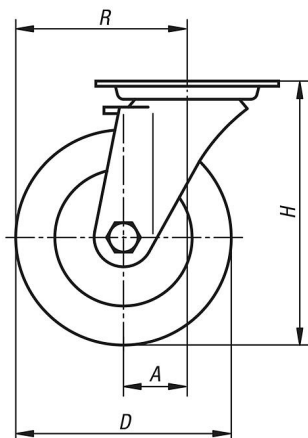

Descripción del artículo/Imágenes del producto

Descripción

Material:

Carcasa de chapa de acero fuerte. Ruedas de PA 6 de alta calidad.

Versión:

Carcasa presionada. Carcasa de los rodillos guía con horquilla y placa de fondo pesadas, con perno muy estable, atornillado y asegurado. La corona giratoria presenta un refuerzo adicional con semicojinetes endurecidos con una forma especial.

Planos

Rodillos guía

Rodamiento de la corona giratoria:

Nuestros productos

| Referencia | Descripción | Versión 1 | Rodamiento de la rueda | A | B | B1 | B2 | B3 | D | D1 | H | L | L1 | R | Capacidad de carga kg |
|--------------|--------------|------------------------|---------------------------|----|----|----|----|-----|-----|----|-----|-----|-----|-------|-----------------------|
| 95040-07532 | Rodillo guía | sin sistema de bloqueo | cojinete de deslizamiento | 45 | 32 | 60 | - | 85 | 75 | 9 | 118 | 100 | 80 | 82,5 | 300 |
| 95040-075323 | Rodillo guía | sin sistema de bloqueo | rodamiento de bolas | 45 | 32 | 60 | - | 85 | 75 | 9 | 118 | 100 | 80 | 82,5 | 300 |
| 95040-10037 | Rodillo guía | sin sistema de bloqueo | cojinete de deslizamiento | 45 | 37 | 60 | - | 85 | 100 | 9 | 140 | 100 | 80 | 95 | 500 |
| 95040-100373 | Rodillo guía | sin sistema de bloqueo | rodamiento de bolas | 45 | 37 | 60 | - | 85 | 100 | 9 | 140 | 100 | 80 | 95 | 500 |
| 95040-12540 | Rodillo guía | sin sistema de bloqueo | cojinete de deslizamiento | 45 | 40 | 60 | - | 85 | 125 | 9 | 165 | 100 | 80 | 107,5 | 700 |
| 95040-125403 | Rodillo guía | sin sistema de bloqueo | rodamiento de bolas | 45 | 40 | 60 | - | 85 | 125 | 9 | 165 | 100 | 80 | 107,5 | 700 |
| 95040-15050 | Rodillo guía | sin sistema de bloqueo | cojinete de deslizamiento | 65 | 50 | 80 | 75 | 110 | 150 | 11 | 197 | 140 | 105 | 140 | 800 |
| 95040-150503 | Rodillo guía | sin sistema de bloqueo | rodamiento de bolas | 65 | 50 | 80 | 75 | 110 | 150 | 11 | 197 | 140 | 105 | 140 | 800 |