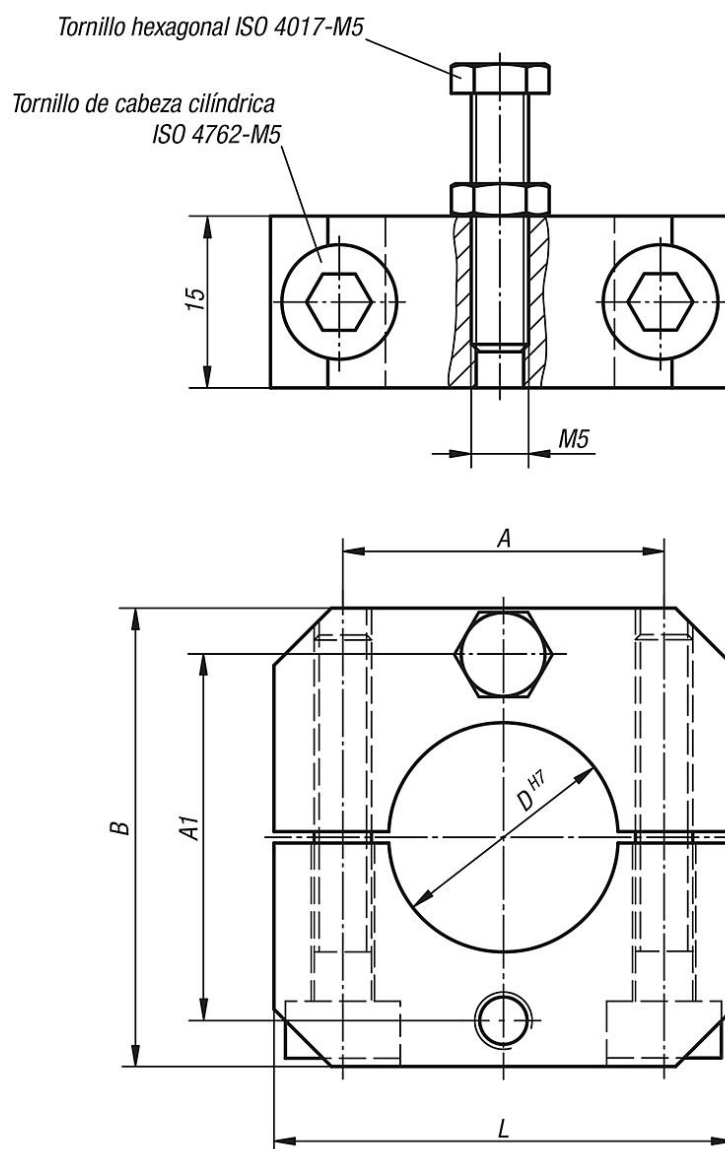

Descripción del artículo/Imágenes del producto

Descripción

Material:

Aluminio EN AW-6060.

Versión:

Negro anodizado.

Indicación:

Con los anillos de regulación, la altura de la base estándar o de sujeción se puede ajustar con exactitud, garantizando así el montaje preciso de los elementos.

Planos

Nuestros productos

Referencia	Tamaño	A	A1	B	D	L
29215-122	12	19	22	30	12	30
29215-202	20	28	32	40	20	40
29215-302	30	38	42	50	30	50
29215-402	40	48	52	60	40	60